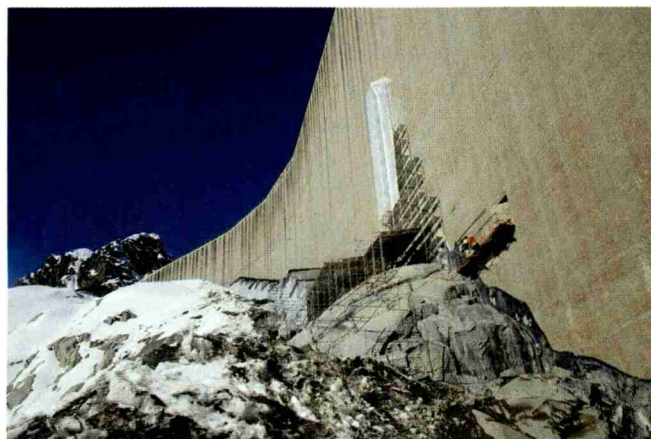

Albigna-Staumauer: Hier soll die 1300 Quadratmeter grosse Kunstinstallation von Maya Lalive entstehen

KUNST

Die Staumauer als Hingucker

Die am Zürichsee und im Bergell lebende Künstlerin Maya Lalive montiert an der Albigna-Staumauer oberhalb von Bregaglia ein 1300 Quadratmeter grosses Originalbild als «Rock Art»: Es symbolisiert das Wesen dieses Tals mit Fels, Wasser, und Luft in allen Farbschattierungen. Das Bild wird am 5. August mit Hilfe eines Helikopters an hängenden Seilen befestigt. Von September bis November erfährt das Kunstwerk laufend Veränderungen. Die Künstlerin, die vier Jahre lang Schwyzer FDP-Nationalrätin war, setzt sich seit Jahren intensiv mit Landschaften auseinander. (hü)