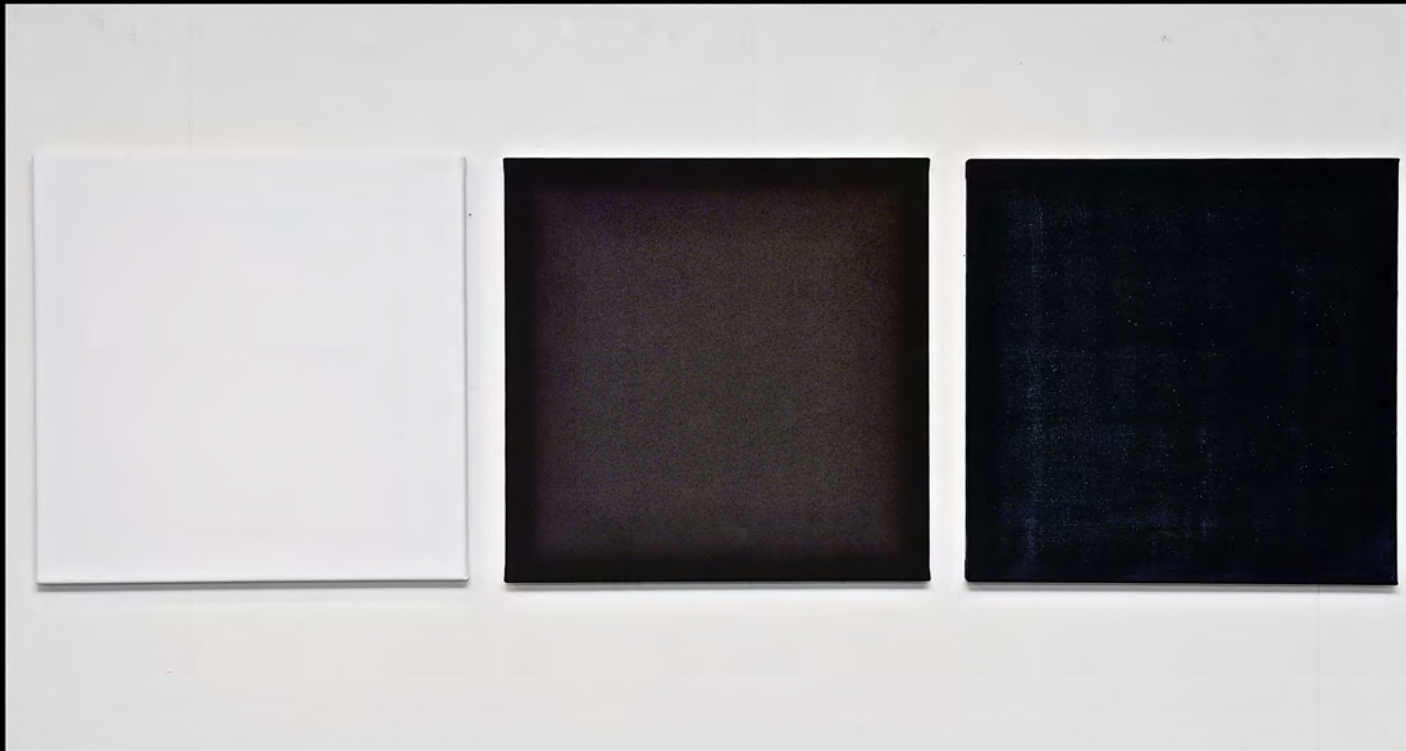

Ausgewählte Arbeiten
Soulsapes & Landmarks II
The Colors of Rock, Air & Snow

Bilder für den Innenraum ab 2003

maya lalive
environment art

Acrylpigmente auf Leinwand - 50x150cm

Komposition - 3 x 50x50cm - 2011

Acrylpigmente auf Leinwand

Komposition - 2x 50x50cm - 2011

Acrylpigmente auf Leinwand

Komposition 1x50x150cm / 2x50x50cm - 2011

Acrylpigmente auf Leinwand

1 x 20x 150cm und 1x 50x150cm - 2009

Acrylpigmente auf Leinwand

Komposition 20x150cm / 50x150cm - 2009

Acrylpigmente auf Leinwand

50x150cm - 2011

Acrylpigmente auf Leinwand

Komposition - 3 x 25x25cm - 2006

Acrylpigmente auf Leinwand

2x30c30cm - 2006 und 2007
Acrylpigmente und Papier auf Leinwand

Komposition - 2x 30x30cm - 2007
Acrylpigmente und Papier auf Leinwand

30x30cm - 2007

Acrylpigmente und Papier auf Leinwand

Komposition - 30x30cm - 2008
Acrylpigmente auf Leinwand

Acrylpigmente auf Leinwand
2 x 10x20cm - 2006