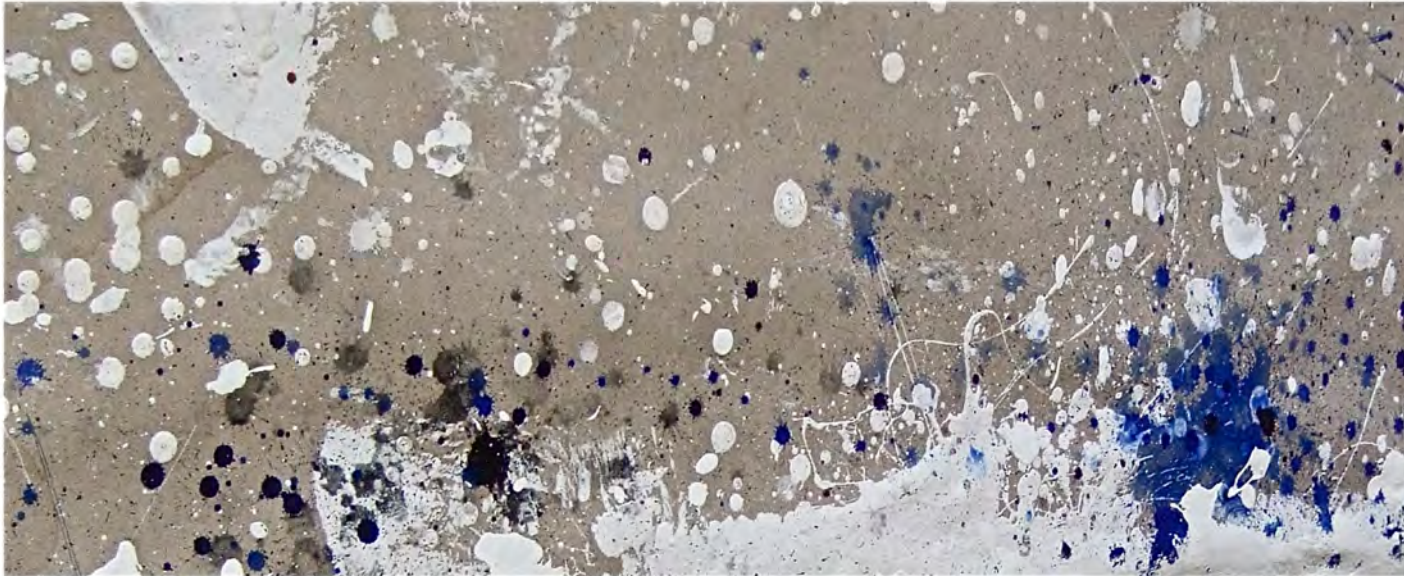

Inspiration 2009

Vorhergehende Seite: 80x80cm 1999

Acrylpigmente auf Leinwand

Komposition 2x18x18cm - 2011

Acrylpigmente auf Leinwand

Komposition - 2x 30x30cm - 2007/2008

Acrylpigmente und Papier auf Leinwand

Acrypigmente & Papier auf Leinwand

30x30cm - 2007

Impressionen aus dem Atelier

Komposition 3x 18cmx18cm - 2006

Acrylpigmente und Papier auf Leinwand

Acrylpigmente & Papier auf Leinwand

18x28cm 2006

„Winter - tagsüber“ 211cm x 47cm - 2011