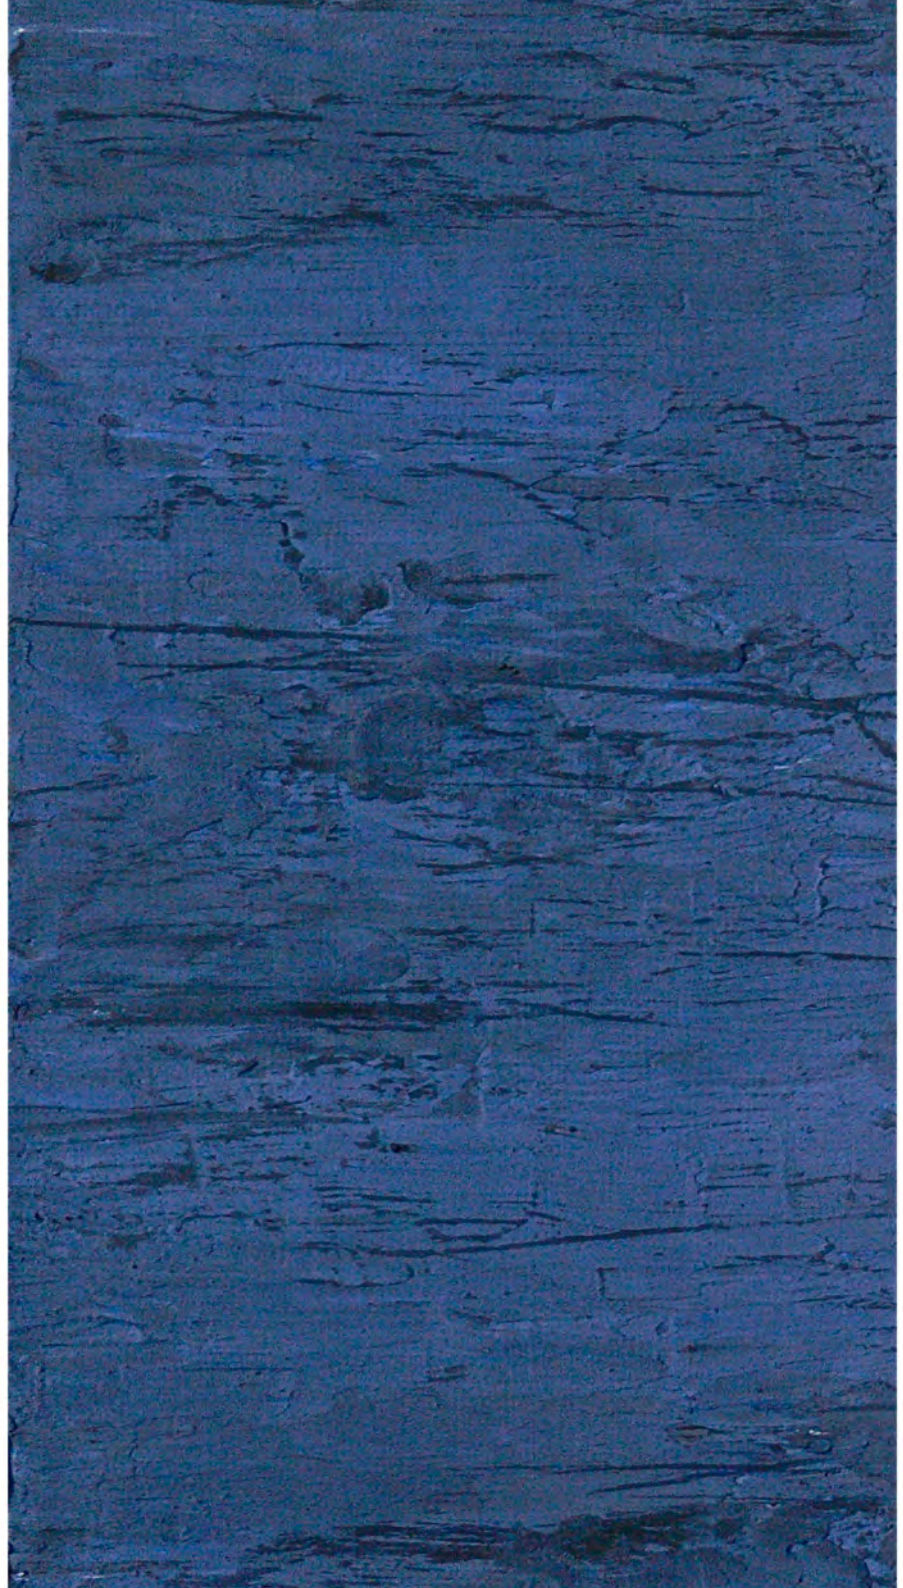

10x20cm - 3007

Acrylpigmente auf Holz