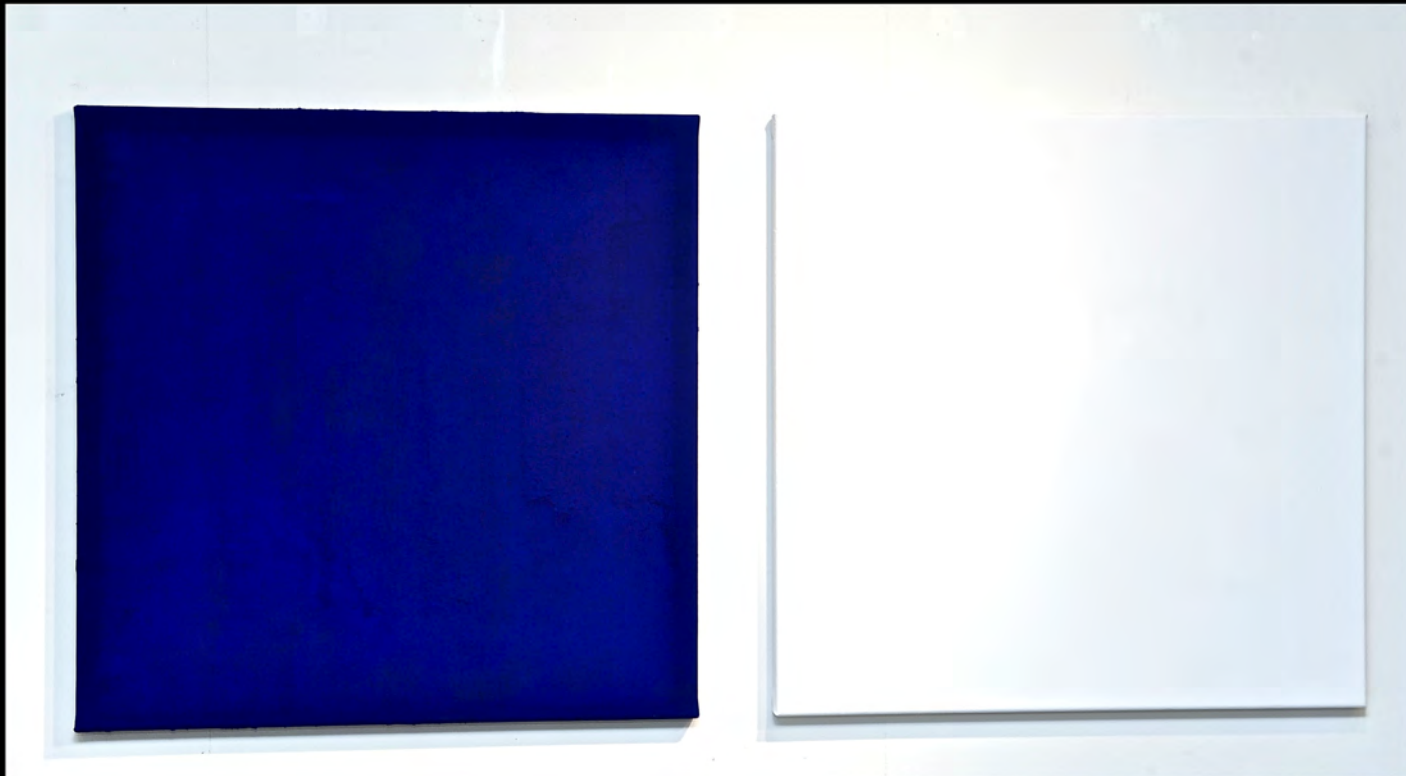

Ausgewählte Arbeiten
Soulsapes & Landmarks II
The Colors of Rock, Air & Snow

Bilder für den Innenraum ab 2003

maya lalive
environment art

Acrylpigmente auf Leinwand - 50x150cm

Komposition - 3 x 50x50cm - 2011

Acrylpigmente auf Leinwand

Komposition - 2x 50x50cm - 2011

Acrylpigmente auf Leinwand

Komposition 1x50x150cm / 2x50x50cm - 2011

Acrylpigmente auf Leinwand

1 x 20x 150cm und 1x 50x150cm - 2009

Acrylpigmente auf Leinwand

Komposition 20x150cm / 50x150cm - 2009

Acrylpigmente auf Leinwand

50x150cm - 2011

Acrylpigmente auf Leinwand

Komposition - 3 x 25x25cm - 2006

Acrylpigmente auf Leinwand

2x30c30cm - 2006 und 2007
Acrylpigmente und Papier auf Leinwand