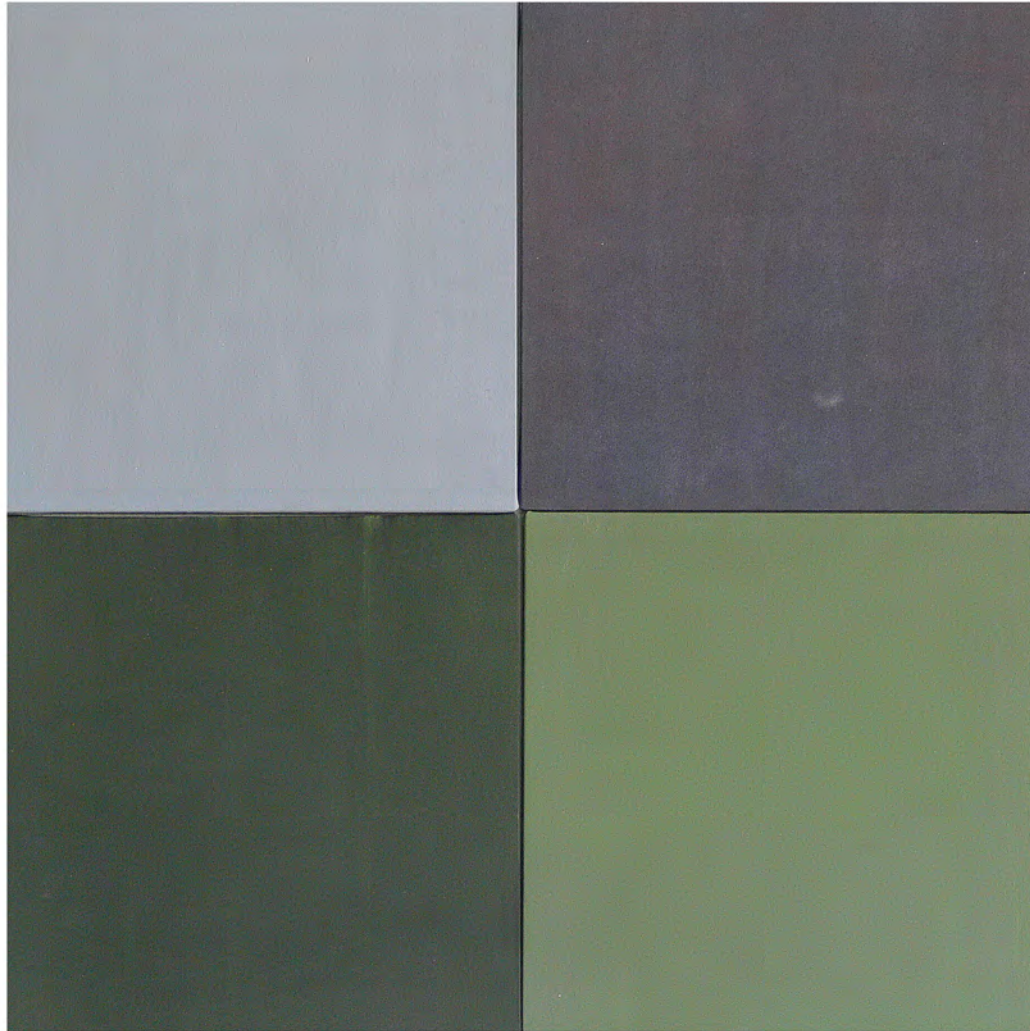

Ausgewählte Arbeiten

Soulscapes & Landmarks - The Colors of Wood, Mud & Meadows

Bilder für den Innenraum - 2006 bis heute

maya lalive environment art

Diese und folgende Seite:
Komposition - Acrylpigmente auf Leinwand - 50x 150 und 5 x30x30cm - 2006

Komposition - Acrylpigmente auf Leinwand - 4x 30x30cm - 2006

Komposition - Acrylpigmente auf Leinwand - 4x 30x30cm - 2006

6

Komposition - Acrylpigmente auf Leinwand - 4x 30x30cm - 2006

Komposition - Acrylpigmente - 4x 30x30cm - 2006

Komposition - Acrylpigmente - 4x 30x30cm - 2006

Diese und vorhergehende Seite:
Komposition - Acrylpigmente auf Leinwand - 120x120cm und 50x120cm - 2009

II

Diese und folgende Seite:
Komposition - Acrylpigmente auf Leinwand - 2x 40x100 - 2008

Komposition - 5x 20x20cm - Acrylpigmente auf Leinwand - 2010

Diese Seite: Komposition - Acrylpigmente auf Leinwand - 3x 25x25xm - 2006
Vorhergehende Seite: Komposition - Acrylpigmente auf Leinwand - 2x 20x20cm - 2010