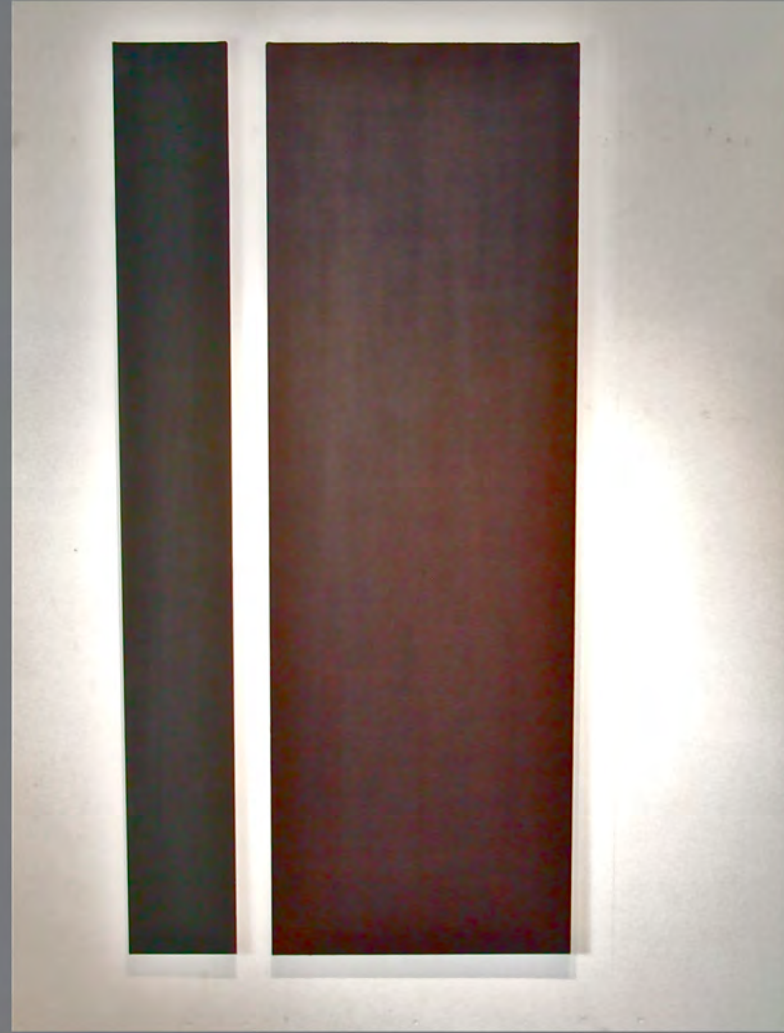

Komposition - Acrylpigmente auf Leinwand - 4x 30x30cm - 2006

Komposition - Acrylpigmente auf Leinwand - 4x 30x30cm - 2006

6

Komposition - Acrylpigmente auf Leinwand - 4x 30x30cm - 2006

Komposition - Acrylpigmente - 4x 30x30cm - 2006

Komposition - Acrylpigmente - 4x 30x30cm - 2006

Diese und vorhergehende Seite:
Komposition - Acrylpigmente auf Leinwand - 120x120cm und 50x120cm - 2009

II

Diese und folgende Seite:
Komposition - Acrylpigmente auf Leinwand - 2x 40x100 - 2008

I4

Diese und folgende Seiten: Komposition „Gedanken“ - Acrylpigmente auf Papier
3x 50x70cm - 2009

Komposition Acrylpigmente auf Leinwand
20x150cm und 50x150cm - 2006 & 2011

Acrylpigmente auf Leinwand - 50x150cm - 2006

Komposition - 5x 20x20cm - Acrylpigmente auf Leinwand - 2010

Diese Seite: Komposition - Acrylpigmente auf Leinwand - 3x 25x25xm - 2006
Vorhergehende Seite: Komposition - Acrylpigmente auf Leinwand - 2x 20x20cm - 2010