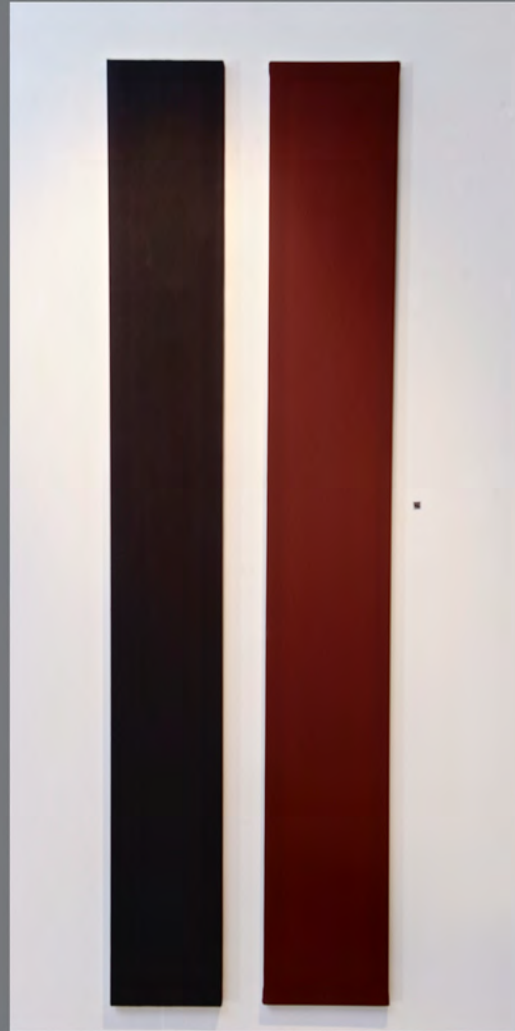

Komposition - Acrylpigmente auf Leinwand - 4x 30x30cm - 2006

Komposition - Acrylpigmente auf Leinwand - 4x 30x30cm - 2006

6

Komposition - Acrylpigmente auf Leinwand - 4x 30x30cm - 2006

Komposition - Acrylpigmente - 4x 30x30cm - 2006

Komposition - Acrylpigmente - 4x 30x30cm - 2006

Diese und vorhergehende Seite:
Komposition - Acrylpigmente auf Leinwand - 120x120cm und 50x120cm - 2009

II

Diese und folgende Seite:
Komposition - Acrylpigmente auf Leinwand - 2x 40x100 - 2008

I4

Diese und folgende Seiten: Komposition „Gedanken“ - Acrylpigmente auf Papier
3x 50x70cm - 2009

Komposition Acrylpigmente auf Leinwand
20x150cm und 50x150cm - 2006 & 2011

Acrylpigmente auf Leinwand - 50x150cm - 2006

Komposition - 5x 20x20cm - Acrylpigmente auf Leinwand - 2010

Diese Seite: Komposition - Acrylpigmente auf Leinwand - 3x 25x25xm - 2006
Vorhergehende Seite: Komposition - Acrylpigmente auf Leinwand - 2x 20x20cm - 2010