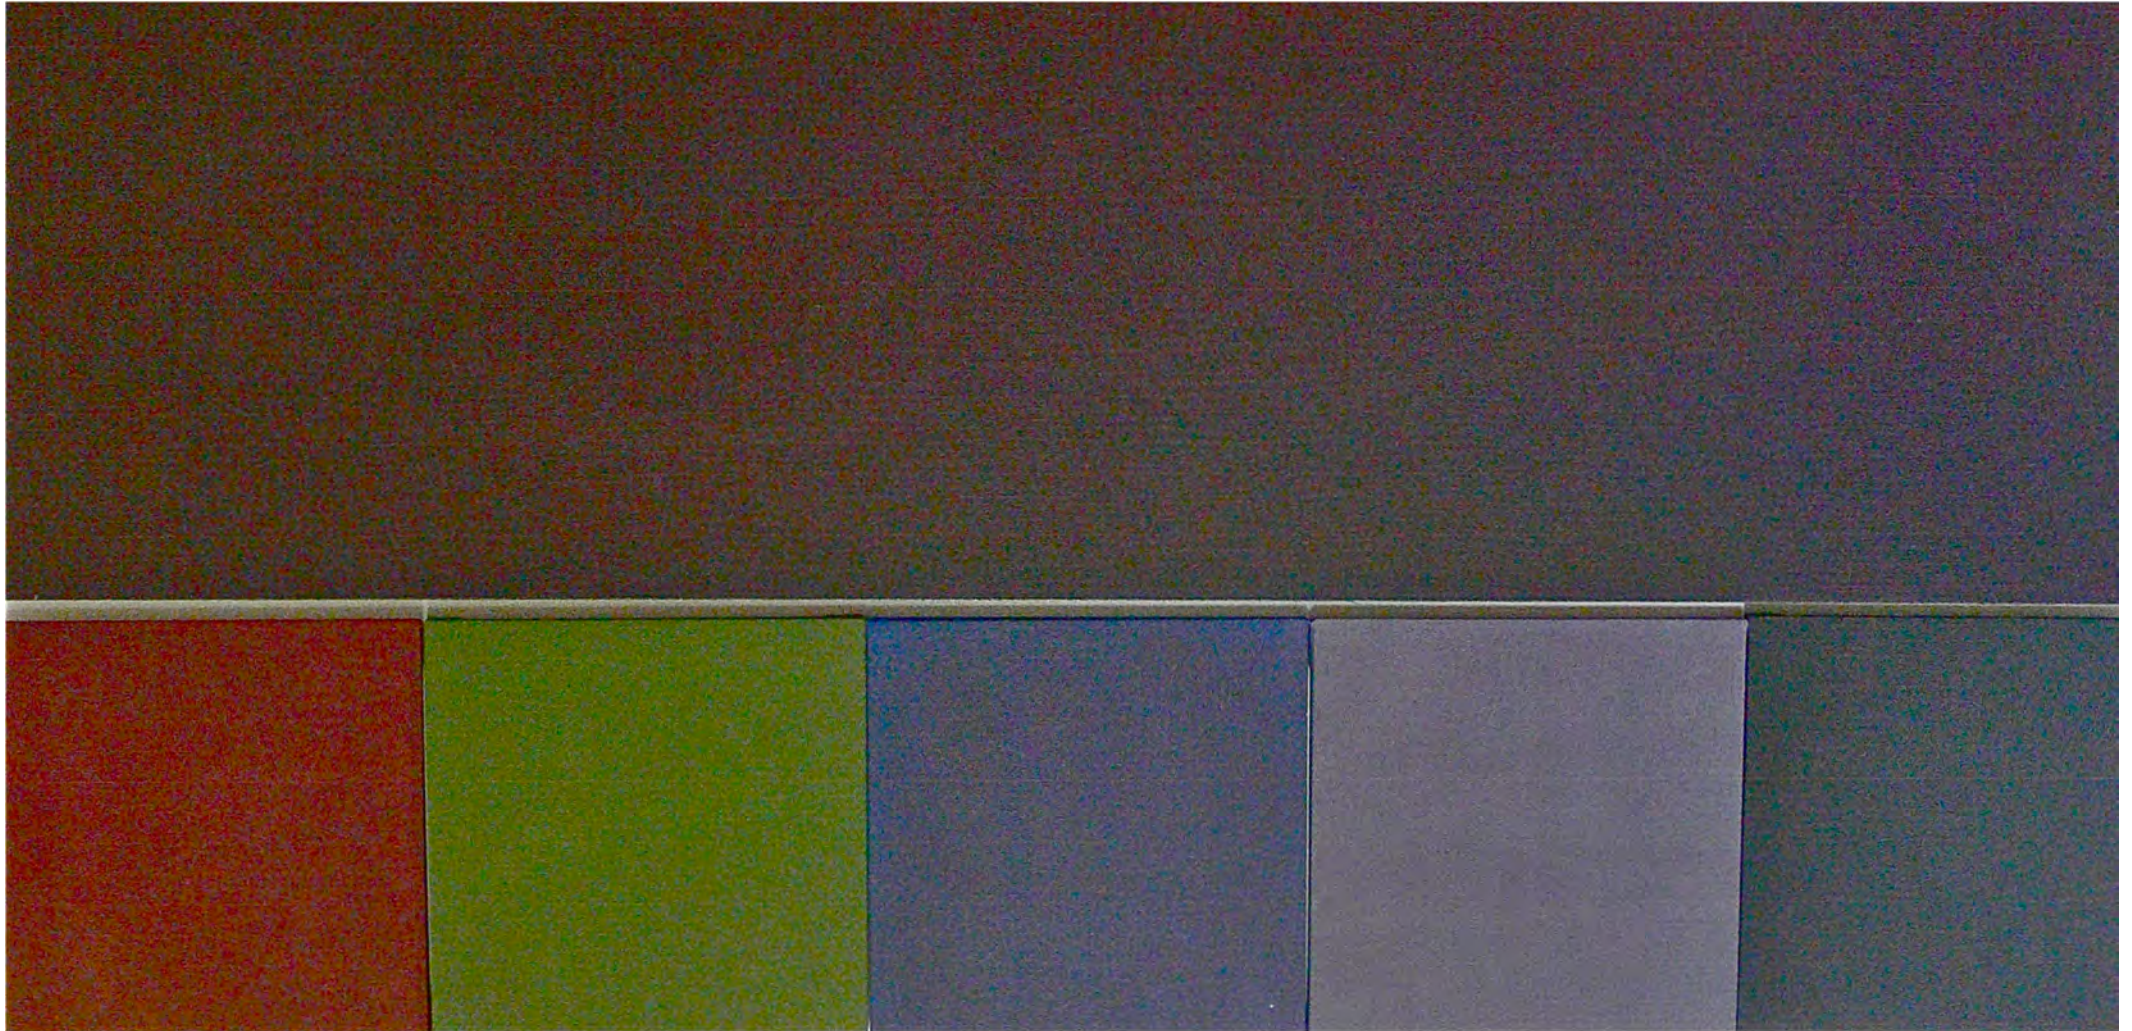

Ausgewählte Arbeiten

Soulscapes & Landmarks - The Colors of Wood, Mud & Meadows

Bilder für den Innenraum - 2006 bis heute

maya lalive environment art

Diese und folgende Seite:
Komposition - Acrylpigmente auf Leinwand - 50x 150 und 5 x30x30cm - 2006

Komposition - Acrylpigmente auf Leinwand - 4x 30x30cm - 2006

Komposition - Acrylpigmente auf Leinwand - 4x 30x30cm - 2006

6

Komposition - Acrylpigmente auf Leinwand - 4x 30x30cm - 2006

Komposition - Acrylpigmente - 4x 30x30cm - 2006

Komposition - Acrylpigmente - 4x 30x30cm - 2006

Diese und vorhergehende Seite:
Komposition - Acrylpigmente auf Leinwand - 120x120cm und 50x120cm - 2009

II

Diese und folgende Seite:
Komposition - Acrylpigmente auf Leinwand - 2x 40x100 - 2008

Komposition - 5x 20x20cm - Acrylpigmente auf Leinwand - 2010

Diese Seite: Komposition - Acrylpigmente auf Leinwand - 3x 25x25xm - 2006
Vorhergehende Seite: Komposition - Acrylpigmente auf Leinwand - 2x 20x20cm - 2010