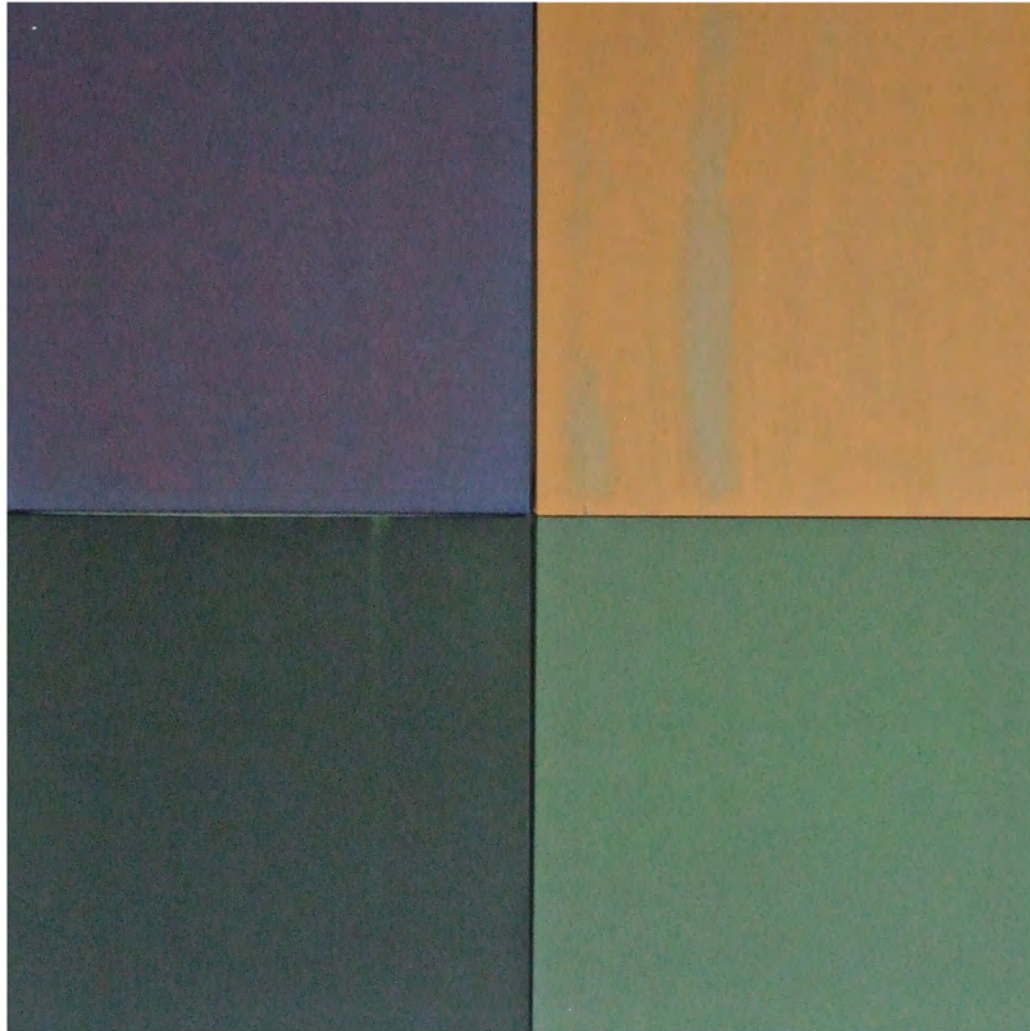

Ausgewählte Arbeiten

Soulscapes & Landmarks - The Colors of Wood, Mud & Meadows

Bilder für den Innenraum - 2006 bis heute

maya lalive environment art

Diese und folgende Seite:
Komposition - Acrylpigmente auf Leinwand - 50x 150 und 5 x30x30cm - 2006

Komposition - Acrylpigmente auf Leinwand - 4x 30x30cm - 2006

Komposition - Acrylpigmente auf Leinwand - 4x 30x30cm - 2006

6

Komposition - Acrylpigmente auf Leinwand - 4x 30x30cm - 2006

Komposition - Acrylpigmente - 4x 30x30cm - 2006

Komposition - Acrylpigmente - 4x 30x30cm - 2006

Diese und vorhergehende Seite:
Komposition - Acrylpigmente auf Leinwand - 120x120cm und 50x120cm - 2009

II

Diese und folgende Seite:
Komposition - Acrylpigmente auf Leinwand - 2x 40x100 - 2008

Komposition - 5x 20x20cm - Acrylpigmente auf Leinwand - 2010

Diese Seite: Komposition - Acrylpigmente auf Leinwand - 3x 25x25xm - 2006
Vorhergehende Seite: Komposition - Acrylpigmente auf Leinwand - 2x 20x20cm - 2010