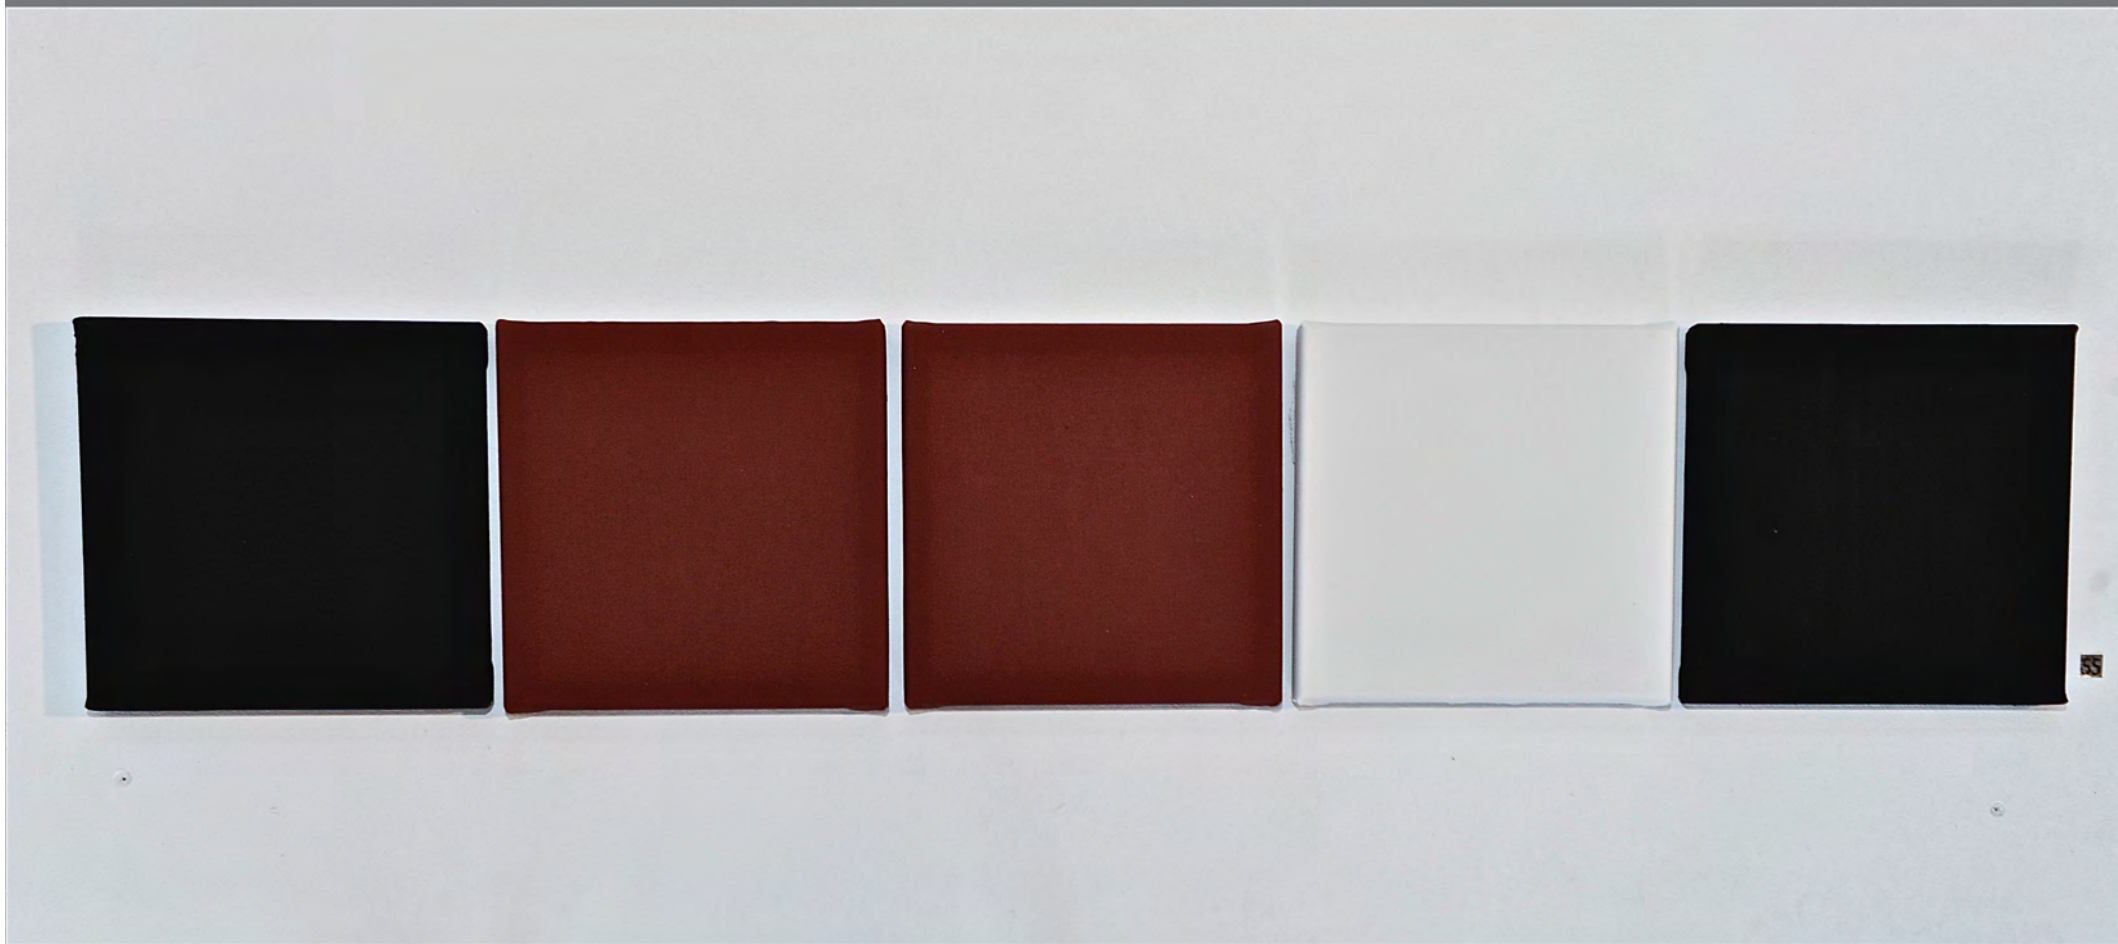

Ausgewählte Arbeiten

Soulscapes & Landmarks - The Colors of Wood, Mud & Meadows

Bilder für den Innenraum - 2006 bis heute

maya lalive environment art

Diese und folgende Seite:
Komposition - Acrylpigmente auf Leinwand - 50x 150 und 5 x30x30cm - 2006

Komposition - Acrylpigmente auf Leinwand - 4x 30x30cm - 2006

Komposition - Acrylpigmente auf Leinwand - 4x 30x30cm - 2006

6

Komposition - Acrylpigmente auf Leinwand - 4x 30x30cm - 2006

Komposition - Acrylpigmente - 4x 30x30cm - 2006

Komposition - Acrylpigmente - 4x 30x30cm - 2006

Diese und vorhergehende Seite:
Komposition - Acrylpigmente auf Leinwand - 120x120cm und 50x120cm - 2009

II

Diese und folgende Seite:
Komposition - Acrylpigmente auf Leinwand - 2x 40x100 - 2008

Komposition - 5x 20x20cm - Acrylpigmente auf Leinwand - 2010

Diese Seite: Komposition - Acrylpigmente auf Leinwand - 3x 25x25xm - 2006
Vorhergehende Seite: Komposition - Acrylpigmente auf Leinwand - 2x 20x20cm - 2010