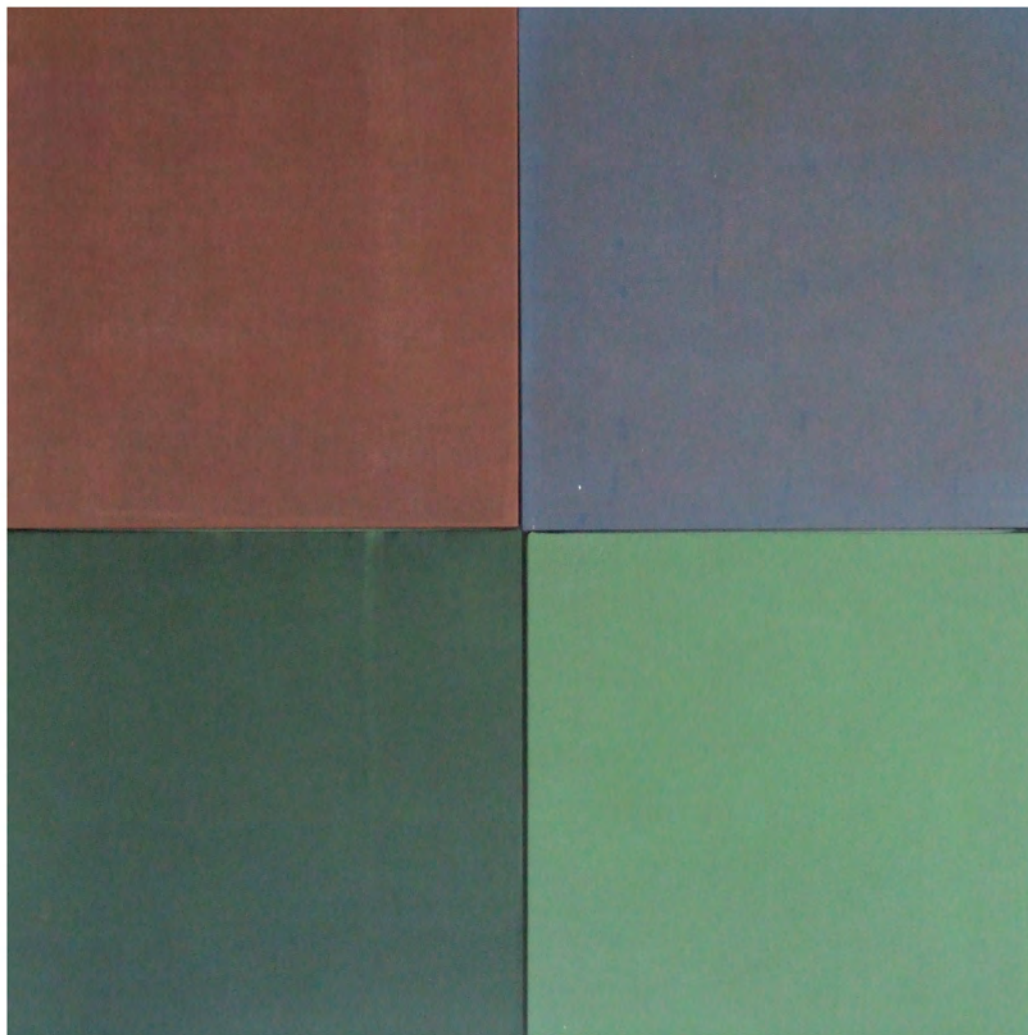

Ausgewählte Arbeiten

Soulscapes & Landmarks - The Colors of Wood, Mud & Meadows

Bilder für den Innenraum - 2006 bis heute

maya lalive environment art

Diese und folgende Seite:
Komposition - Acrylpigmente auf Leinwand - 50x 150 und 5 x30x30cm - 2006

Komposition - Acrylpigmente auf Leinwand - 4x 30x30cm - 2006

Komposition - Acrylpigmente auf Leinwand - 4x 30x30cm - 2006

6

Komposition - Acrylpigmente auf Leinwand - 4x 30x30cm - 2006

Komposition - Acrylpigmente - 4x 30x30cm - 2006

Komposition - Acrylpigmente - 4x 30x30cm - 2006

Diese und vorhergehende Seite:
Komposition - Acrylpigmente auf Leinwand - 120x120cm und 50x120cm - 2009

II

Diese und folgende Seite:
Komposition - Acrylpigmente auf Leinwand - 2x 40x100 - 2008

Komposition - 5x 20x20cm - Acrylpigmente auf Leinwand - 2010

Diese Seite: Komposition - Acrylpigmente auf Leinwand - 3x 25x25xm - 2006
Vorhergehende Seite: Komposition - Acrylpigmente auf Leinwand - 2x 20x20cm - 2010