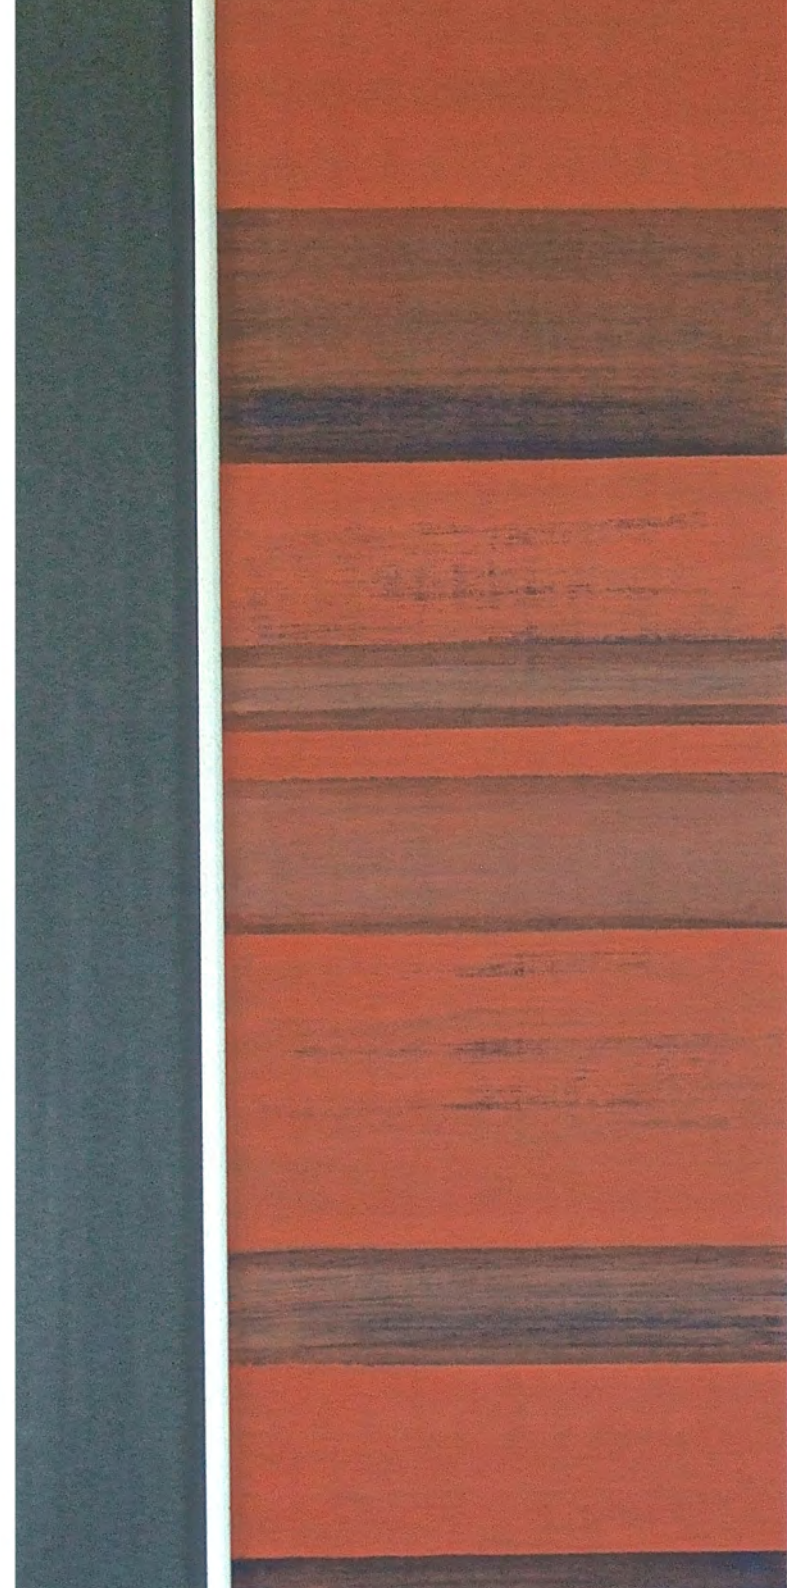

## Soulsapes & Landmarks III bis VIII

Bilder für den Innenraum

ab 1998

---

maya lalive  
environment art

Diese und folgende Seite:  
At the Lakeside - 100x120cm  
Acrylpigmente auf Leinwand - 2006

Acrylpigmente auf Leinwand

100x120cm

„Gefangen“ - 2000

Acrylpigmente auf Leinwand - 50x150cm - 2007

Komposition 50x150cm und 20x150cm

Acrylpigmente auf Leinwand 2007

50x50cm - 2007

Acrylpigmente auf Leinwand - 50x150cm

Komposition 50x150cm und 20x150cm  
Acrylpigmente auf Leinwand - 2007/2008

Acrylpigmente auf Leinwand  
2007 - 40x120cm

Diese und folgende Seite:  
Acrylpigmente auf Leinwand  
100x120cm - 2007

Wintertime at the lakeside

Diese und folgende Seite:  
Wintertime - at the lakeside - 2006  
Acrylpigmente auf Leinwand - 40x100cm