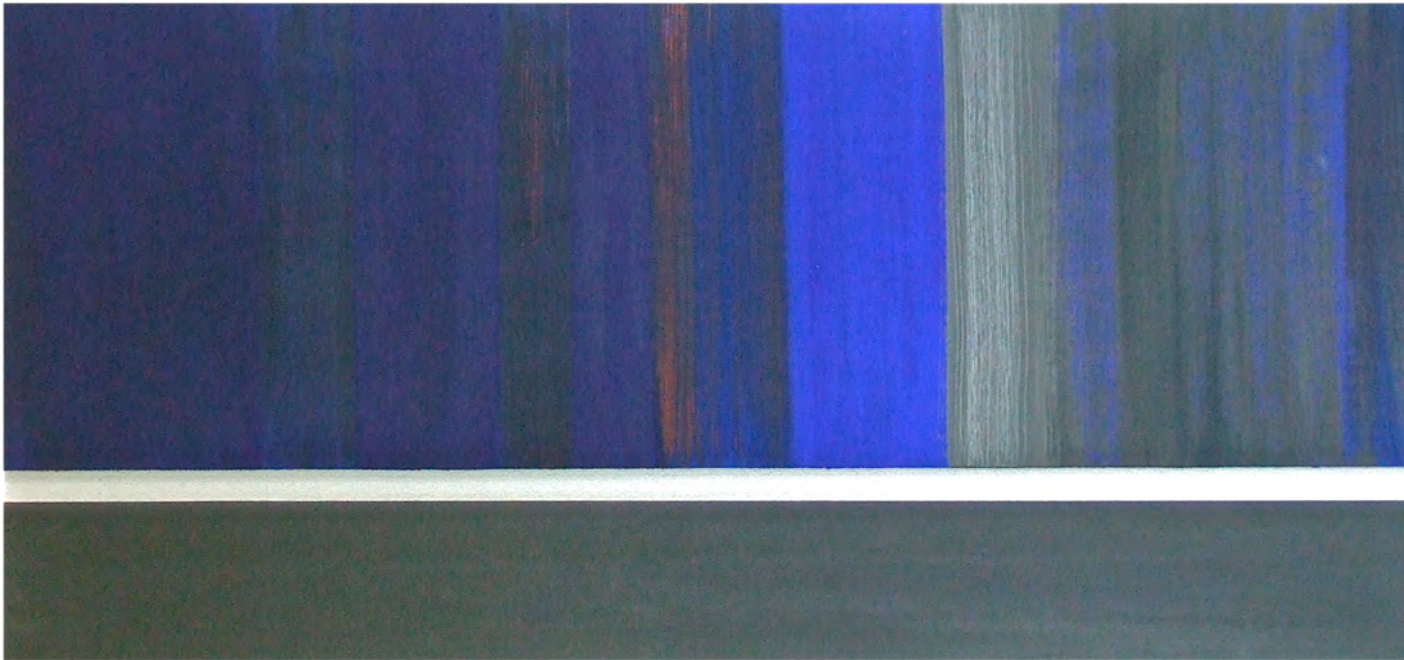

## Soulsapes & Landmarks III bis VIII

Bilder für den Innenraum

ab 1998

---

maya lalive  
environment art

Diese und folgende Seite:  
At the Lakeside - 100x120cm  
Acrylpigmente auf Leinwand - 2006

Acrylpigmente auf Leinwand

100x120cm

„Gefangen“ - 2000

Acrylpigmente auf Leinwand - 50x150cm - 2007

Komposition 50x150cm und 20x150cm

Acrylpigmente auf Leinwand 2007

50x50cm - 2007

Acrylpigmente auf Leinwand - 50x150cm

Komposition 50x150cm und 20x150cm  
Acrylpigmente auf Leinwand - 2007/2008

Acrylpigmente auf Leinwand  
2007 - 40x120cm

Diese und folgende Seite:  
Acrylpigmente auf Leinwand  
100x120cm - 2007

Wintertime at the lakeside

Diese und folgende Seite:  
Wintertime - at the lakeside - 2006  
Acrylpigmente auf Leinwand - 40x100cm