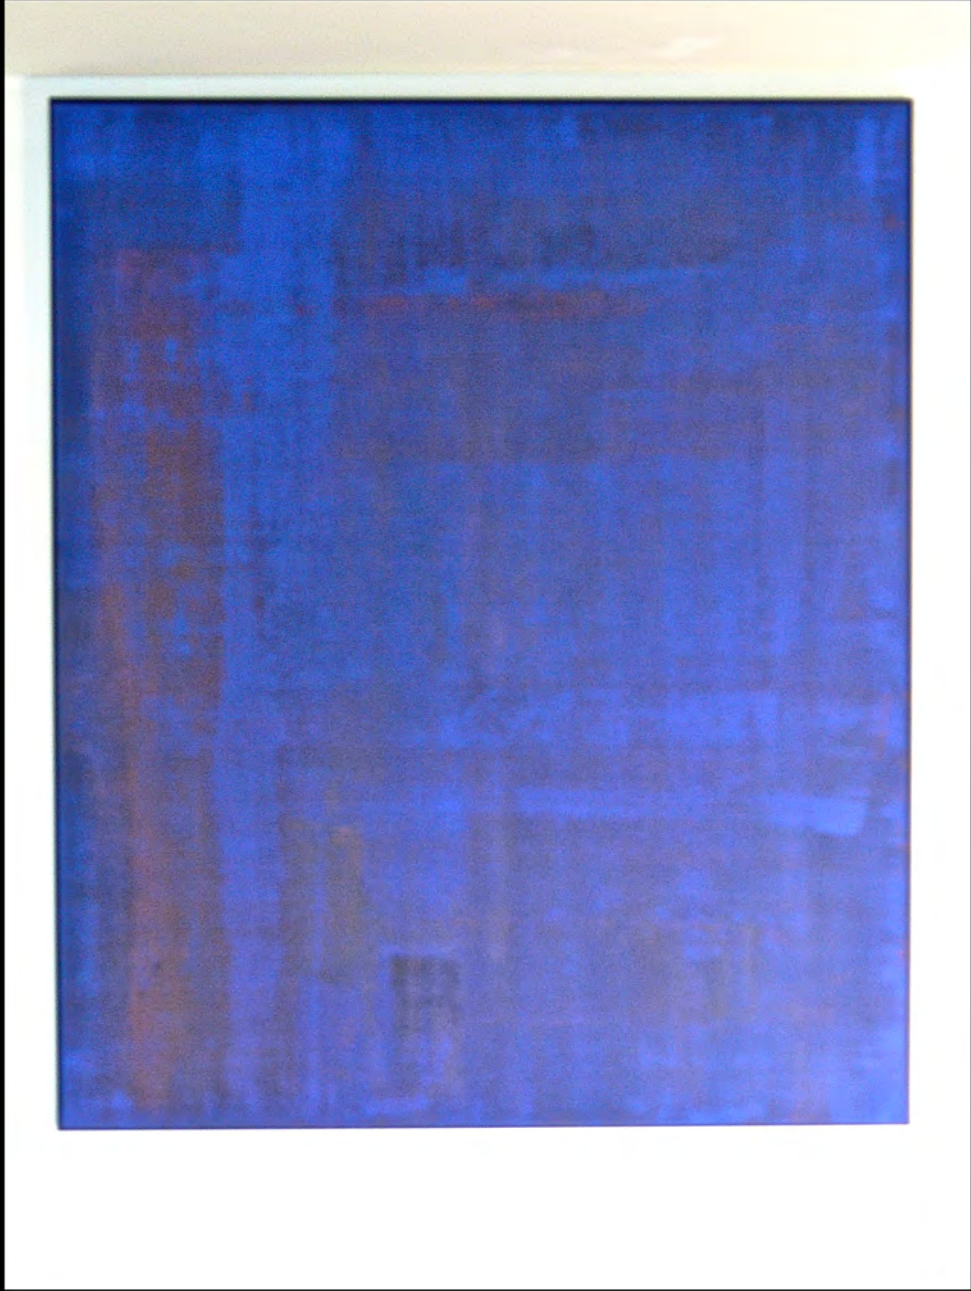

## Soulsapes & Landmarks III bis VIII

Bilder für den Innenraum

ab 1998

---

maya lalive  
environment art

Diese und folgende Seite:  
At the Lakeside - 100x120cm  
Acrylpigmente auf Leinwand - 2006

Acrylpigmente auf Leinwand

100x120cm

„Gefangen“ - 2000

Acrylpigmente auf Leinwand - 50x150cm - 2007

Komposition 50x150cm und 20x150cm

Acrylpigmente auf Leinwand 2007

50x50cm - 2007

Acrylpigmente auf Leinwand - 50x150cm

Komposition 50x150cm und 20x150cm  
Acrylpigmente auf Leinwand - 2007/2008