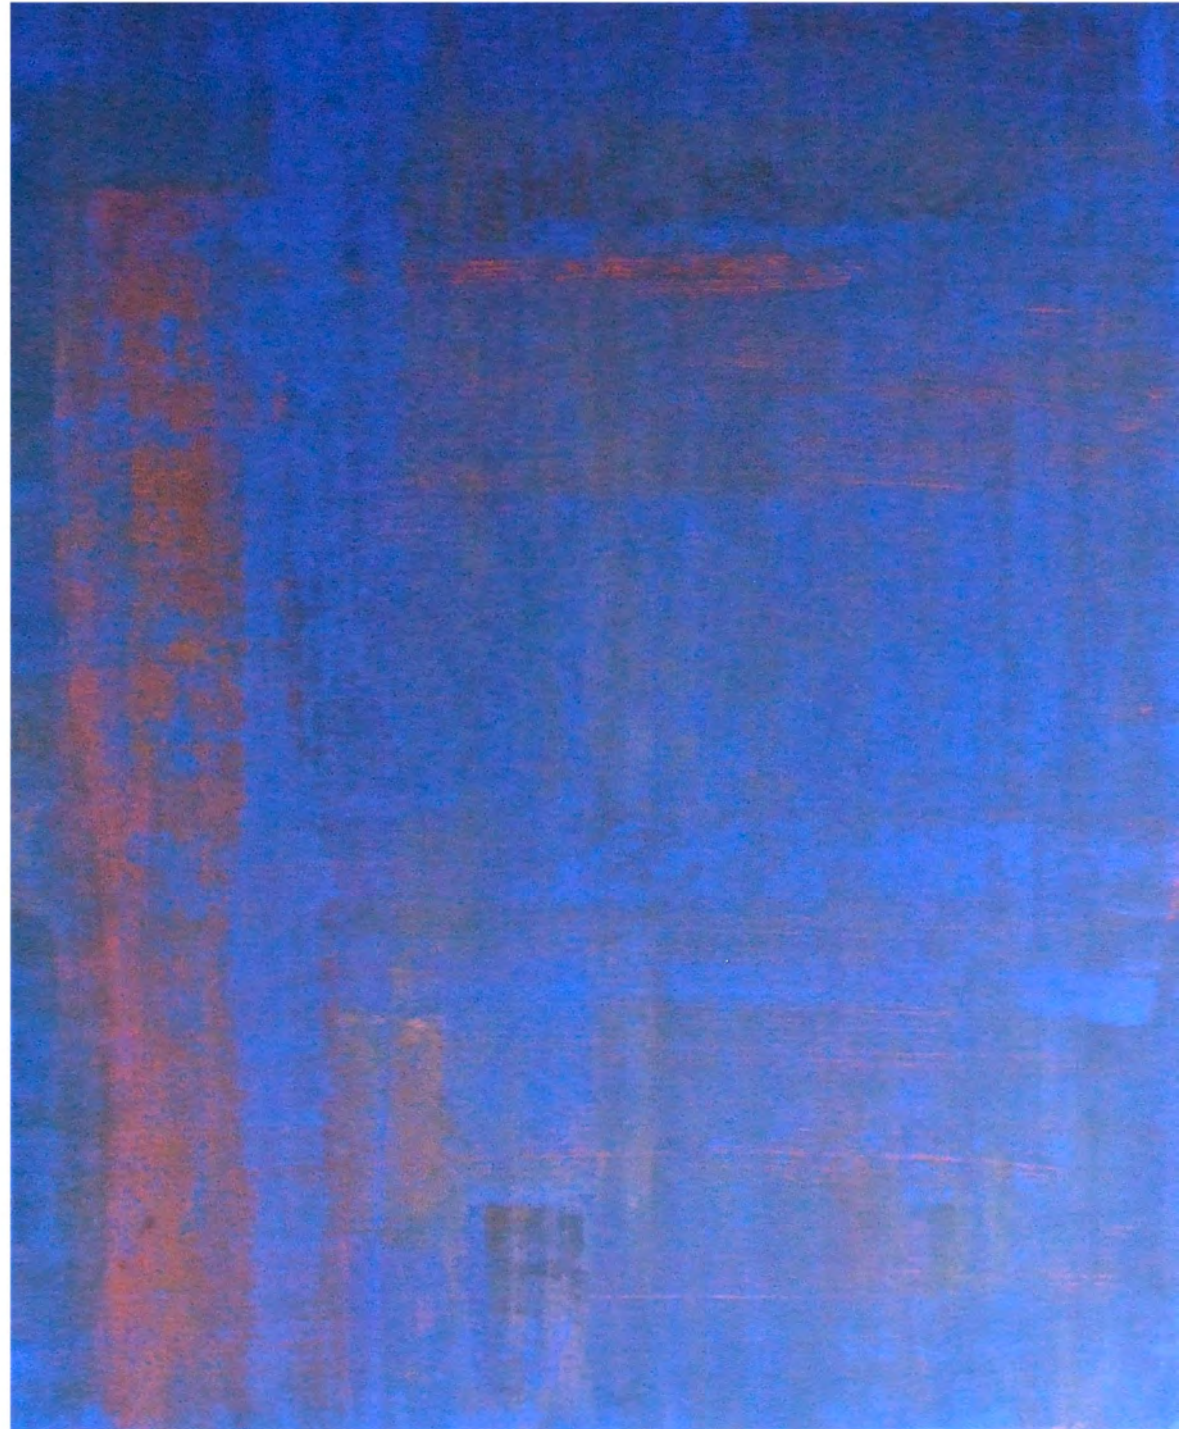

## Soulsapes & Landmarks III bis VIII

Bilder für den Innenraum

ab 1998

---

maya lalive  
environment art

Diese und folgende Seite:  
At the Lakeside - 100x120cm  
Acrylpigmente auf Leinwand - 2006

Acrylpigmente auf Leinwand

100x120cm

„Gefangen“ - 2000

Acrylpigmente auf Leinwand - 50x150cm - 2007

Komposition 50x150cm und 20x150cm

Acrylpigmente auf Leinwand 2007

50x50cm - 2007

Acrylpigmente auf Leinwand - 50x150cm

Komposition 50x150cm und 20x150cm  
Acrylpigmente auf Leinwand - 2007/2008