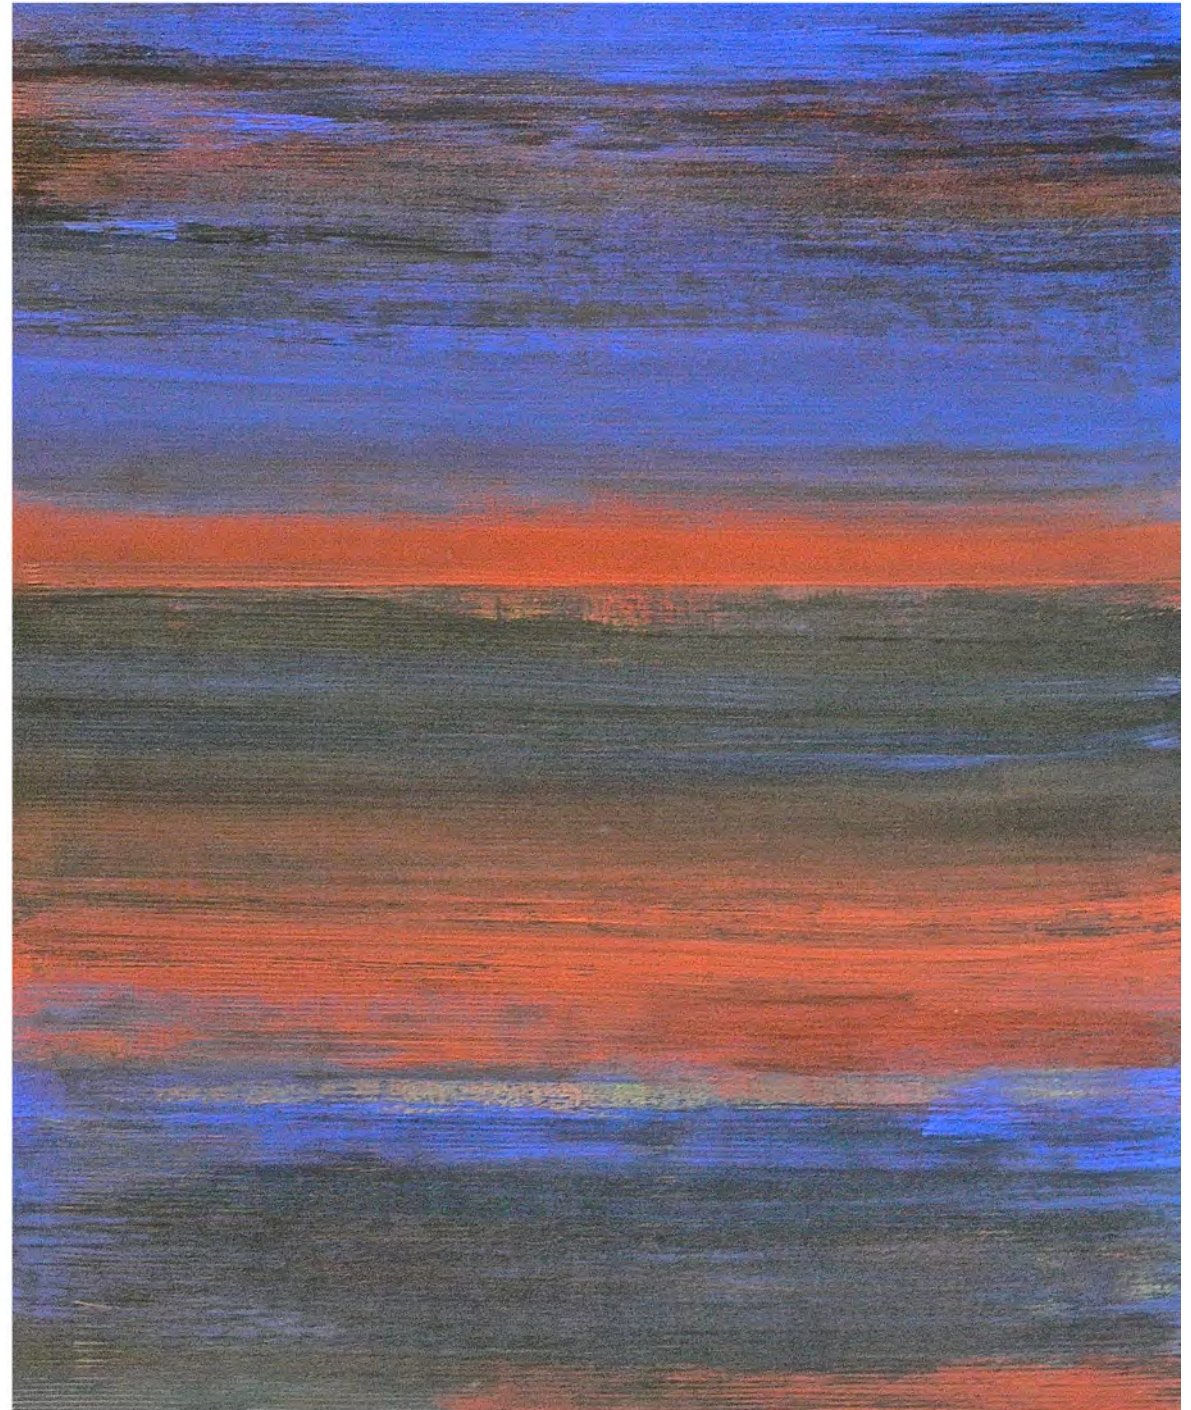

## Soulsapes & Landmarks III bis VIII

Bilder für den Innenraum

ab 1998

---

maya lalive  
environment art

Diese und folgende Seite:  
At the Lakeside - 100x120cm  
Acrylpigmente auf Leinwand - 2006

Acrylpigmente auf Leinwand

100x120cm

„Gefangen“ - 2000

Acrylpigmente auf Leinwand - 50x150cm - 2007

Komposition 50x150cm und 20x150cm

Acrylpigmente auf Leinwand 2007

50x50cm - 2007

Acrylpigmente auf Leinwand - 50x150cm

Komposition 50x150cm und 20x150cm  
Acrylpigmente auf Leinwand - 2007/2008