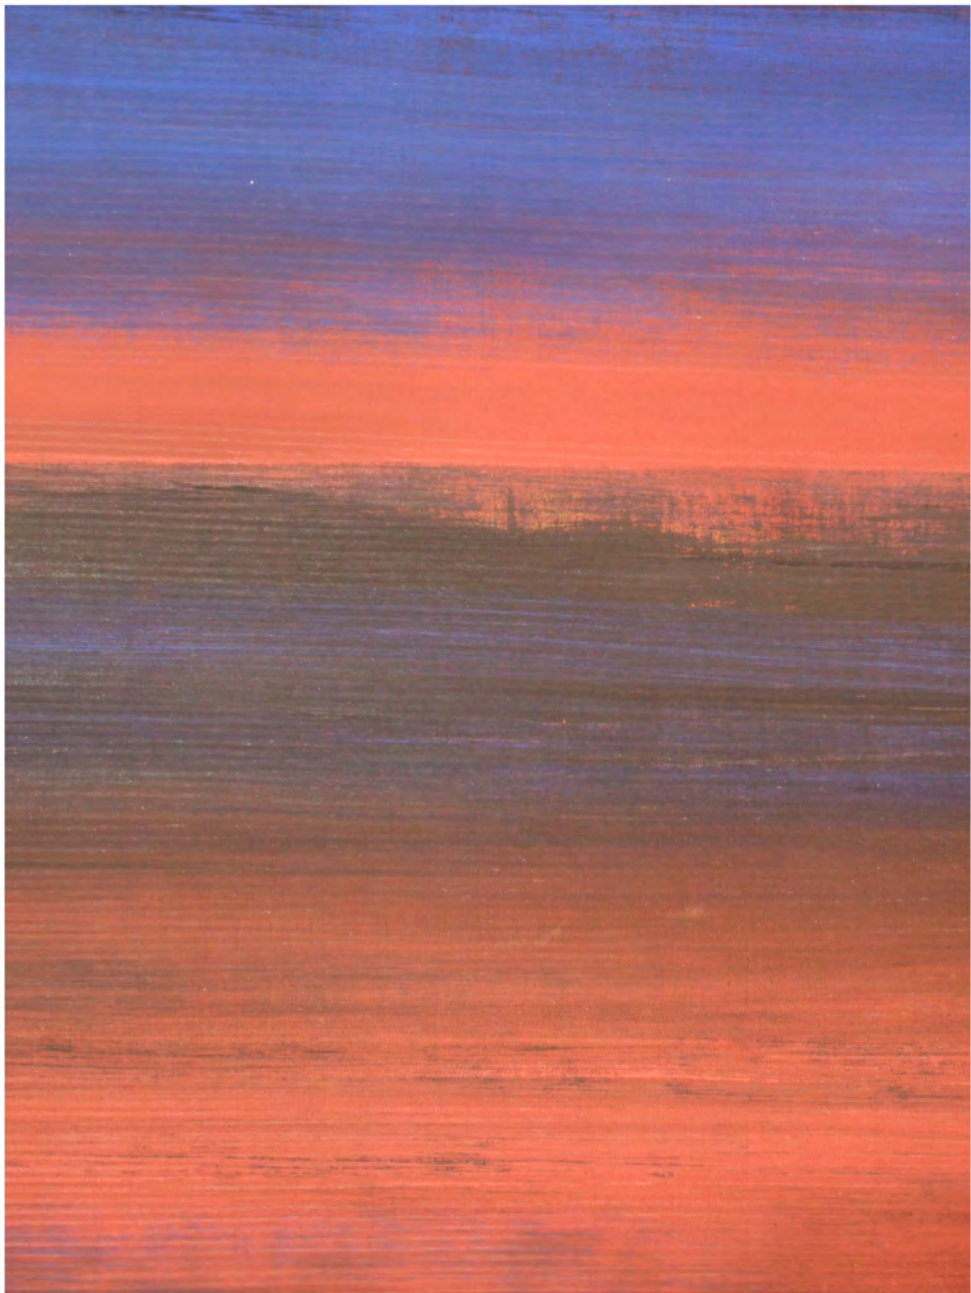

## Soulsapes & Landmarks III bis VIII

Bilder für den Innenraum

ab 1998

---

maya lalive  
environment art

Diese und folgende Seite:  
At the Lakeside - 100x120cm  
Acrylpigmente auf Leinwand - 2006

Acrylpigmente auf Leinwand

100x120cm

„Gefangen“ - 2000

Acrylpigmente auf Leinwand - 50x150cm - 2007

Komposition 50x150cm und 20x150cm

Acrylpigmente auf Leinwand 2007

50x50cm - 2007

Acrylpigmente auf Leinwand - 50x150cm

Komposition 50x150cm und 20x150cm  
Acrylpigmente auf Leinwand - 2007/2008