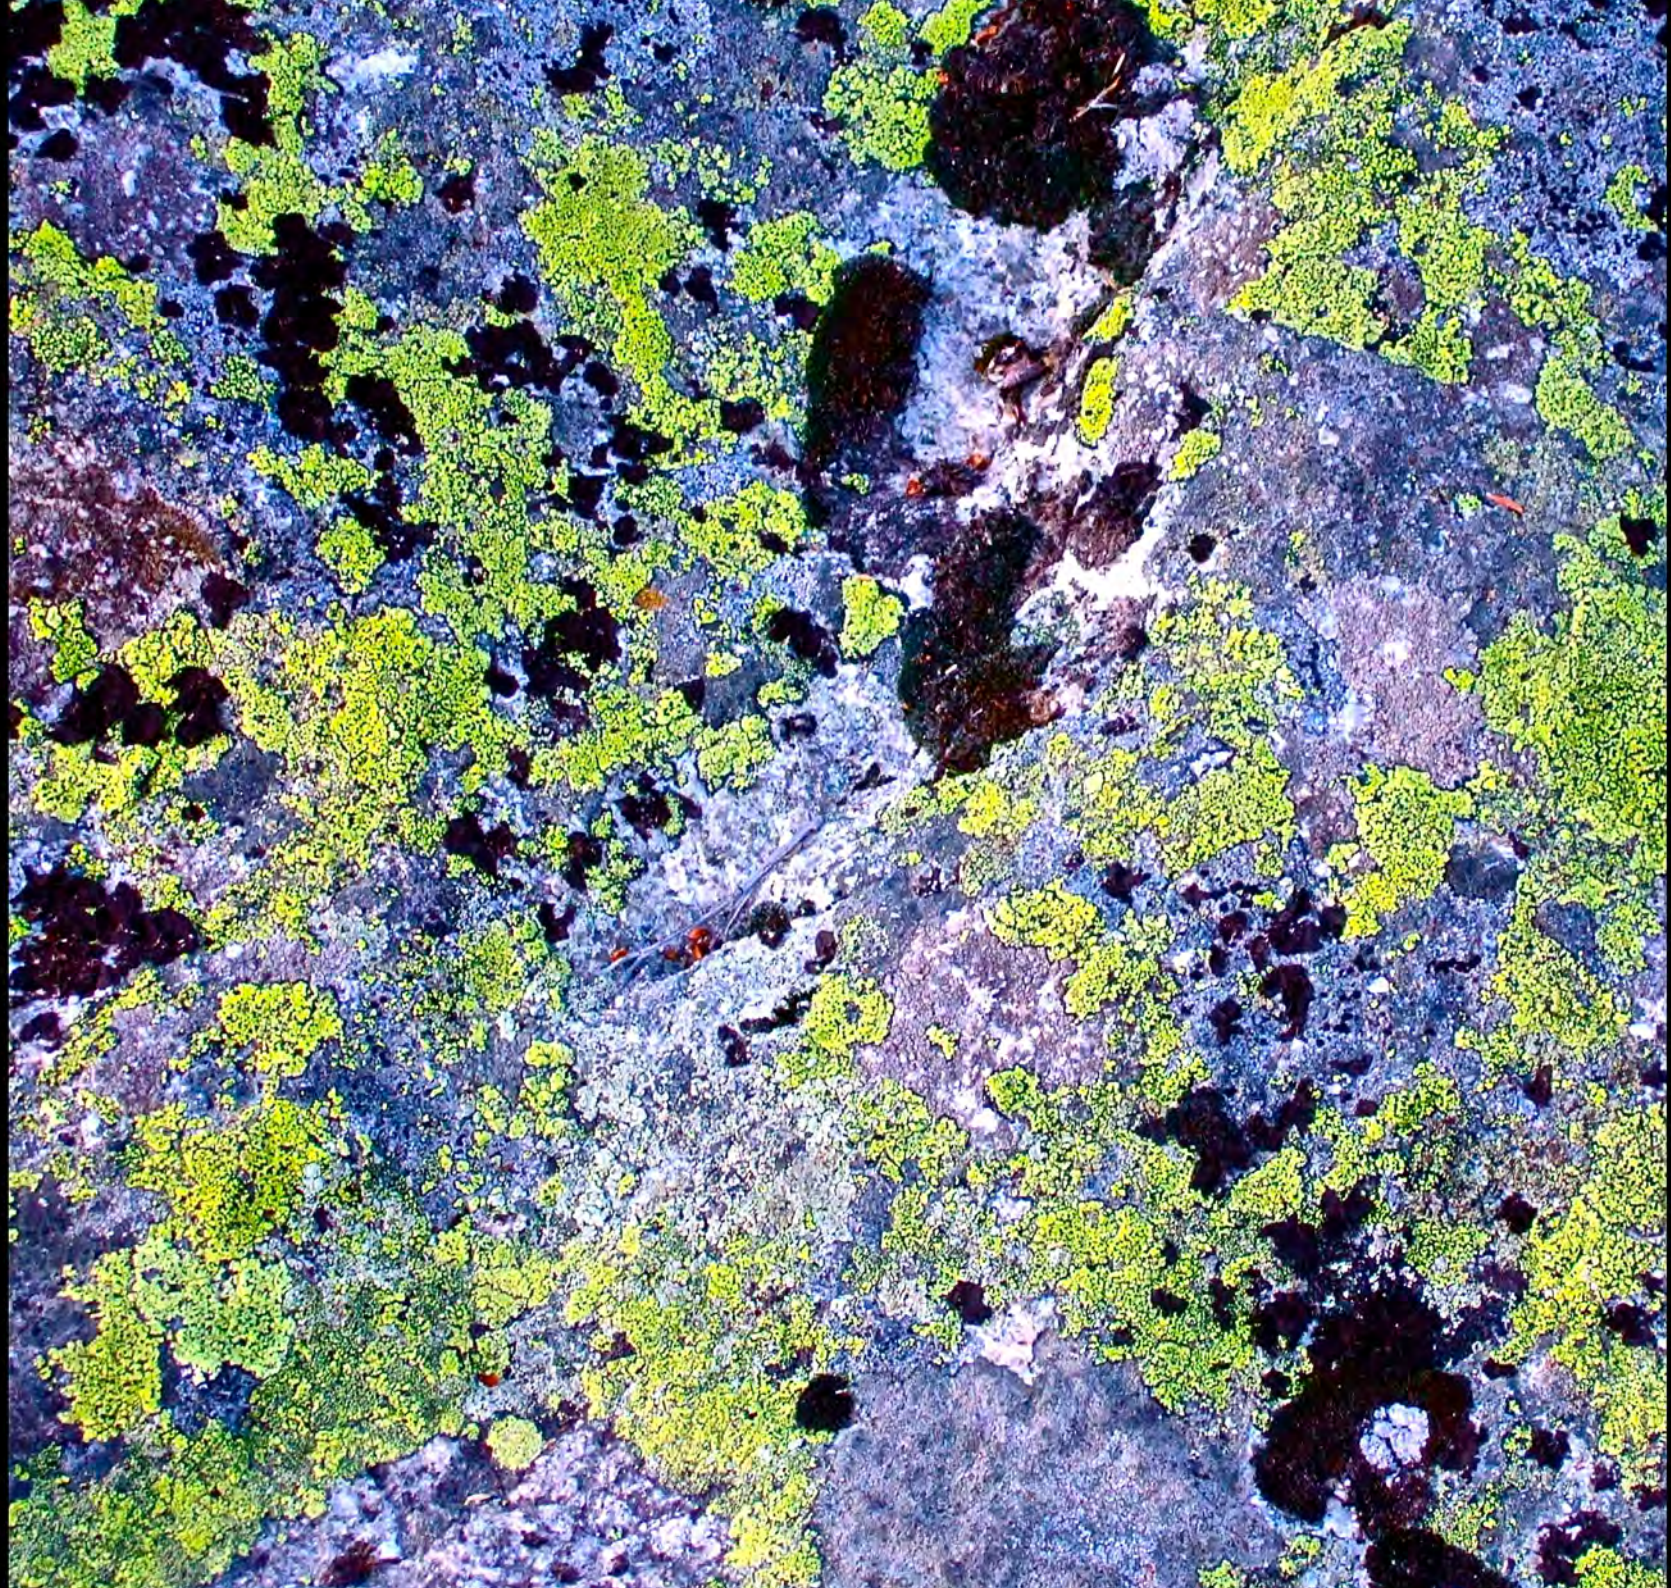

Boden- oder Wand-Komposition aus 9 Tableaus
Fine Art Print auf Aluminiumplatten aufgezogen
Format pro Tableau 50x50cm
Gesamtkomposition 160 x 160 cm
Erstmals ausgestellt im Mai 2010
Edition 2 von 2

Nichts ausser Granit
Wandkomposition