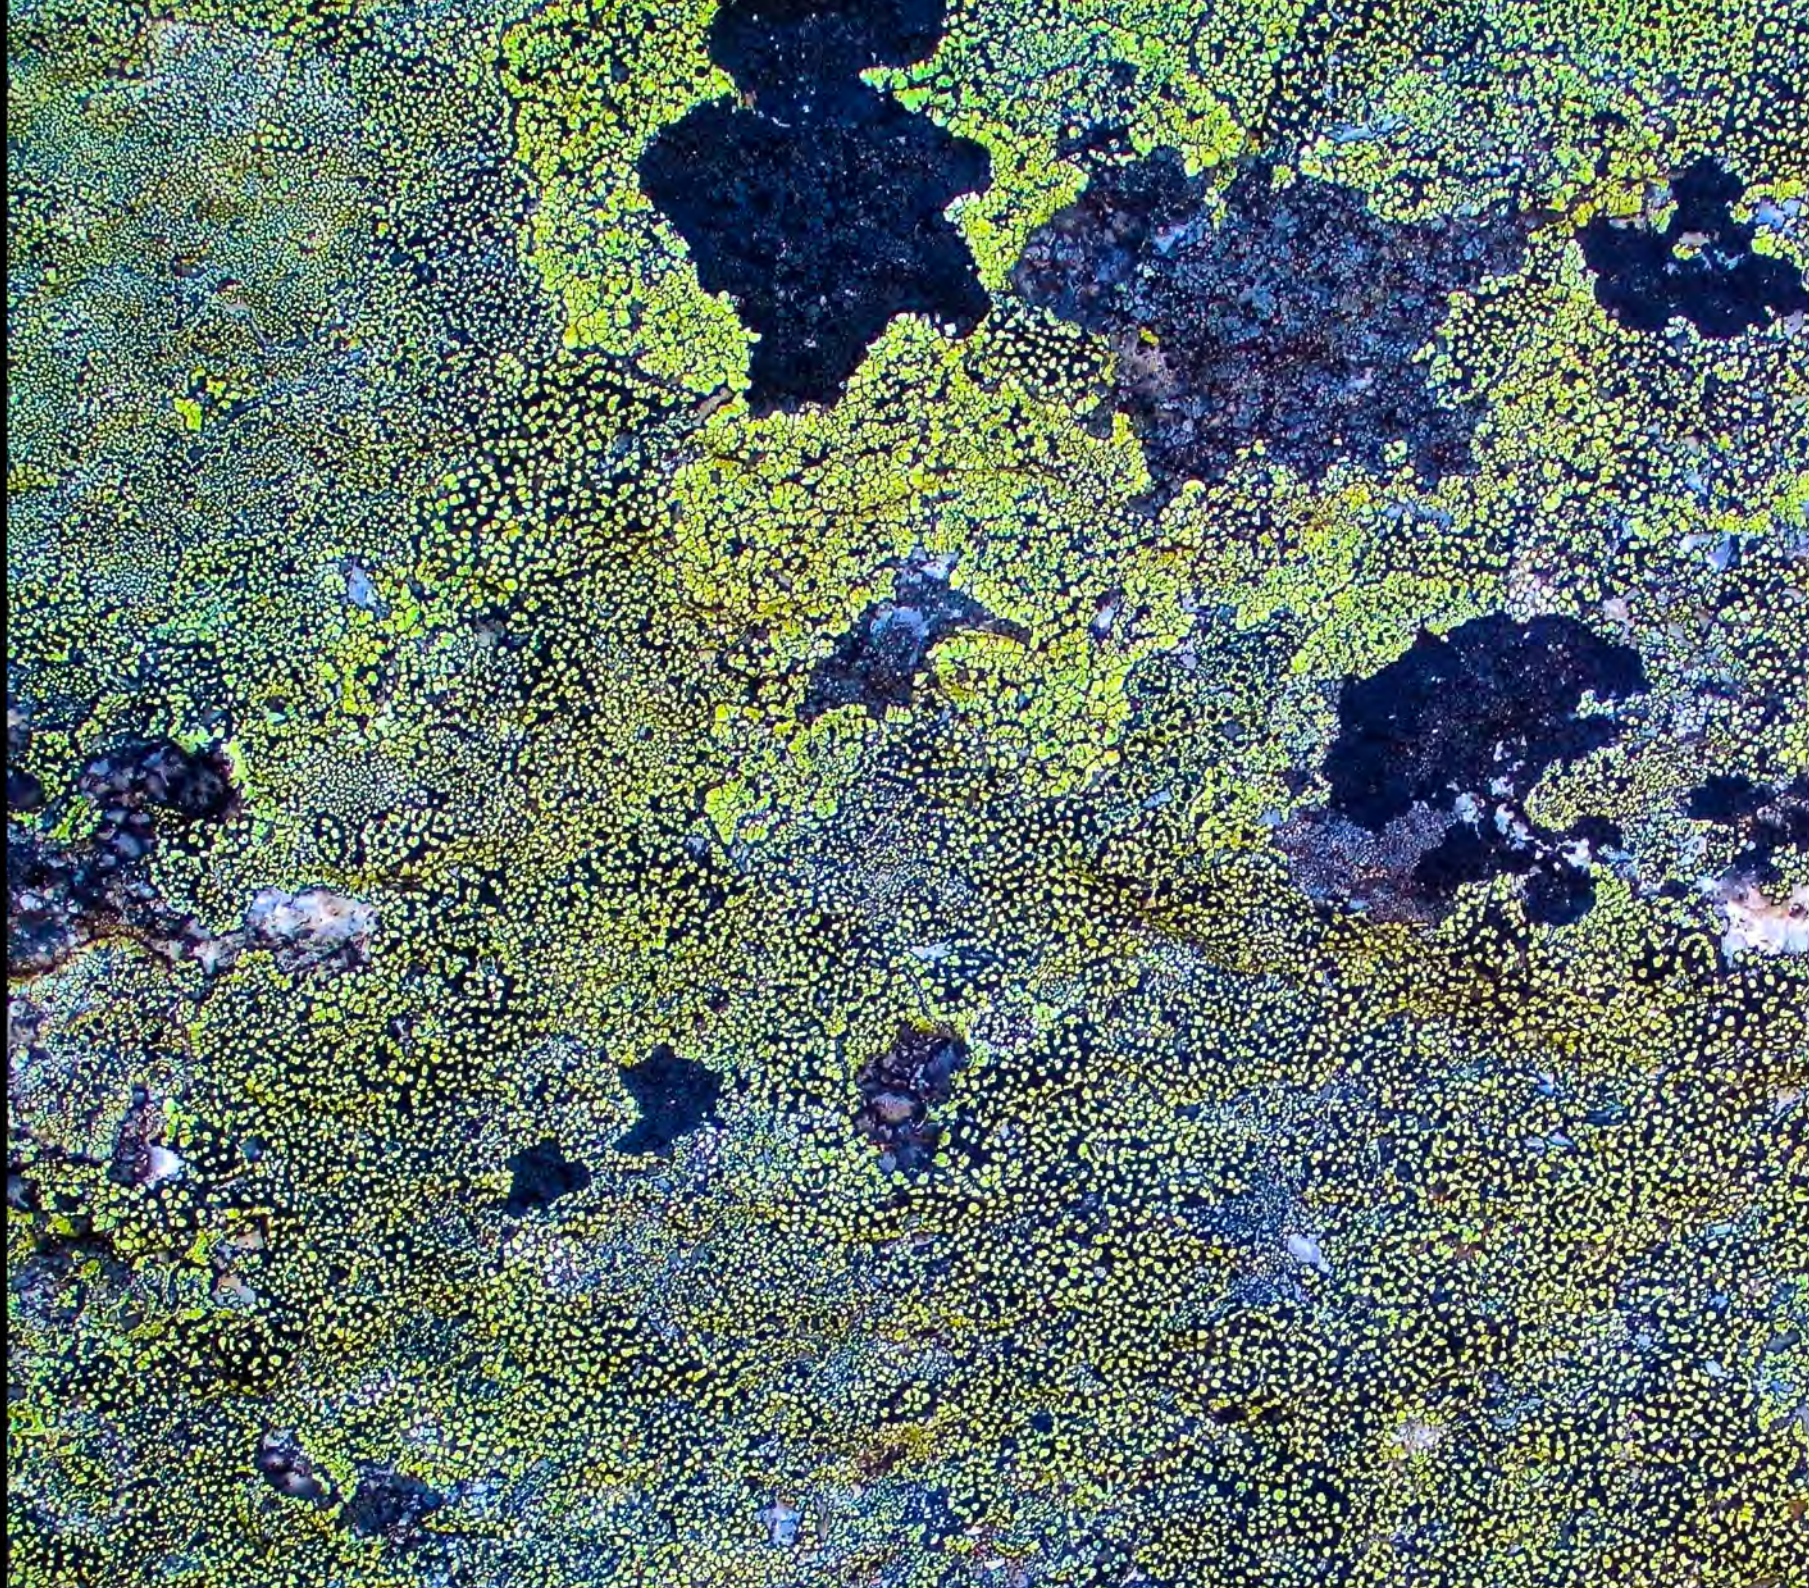

„Nichts ausser Granit“
Bodenkomposition

„Nichts ausser Granit“
ANHANG

Folgende Seiten:
„Nichts ausser Granit“
Einzelarbeiten / Kompositionen
Formate grundsätzlich 50x50cm

Komposition 2 x 50x50cm 2011

Fine Art Print auf Papier u. Alu