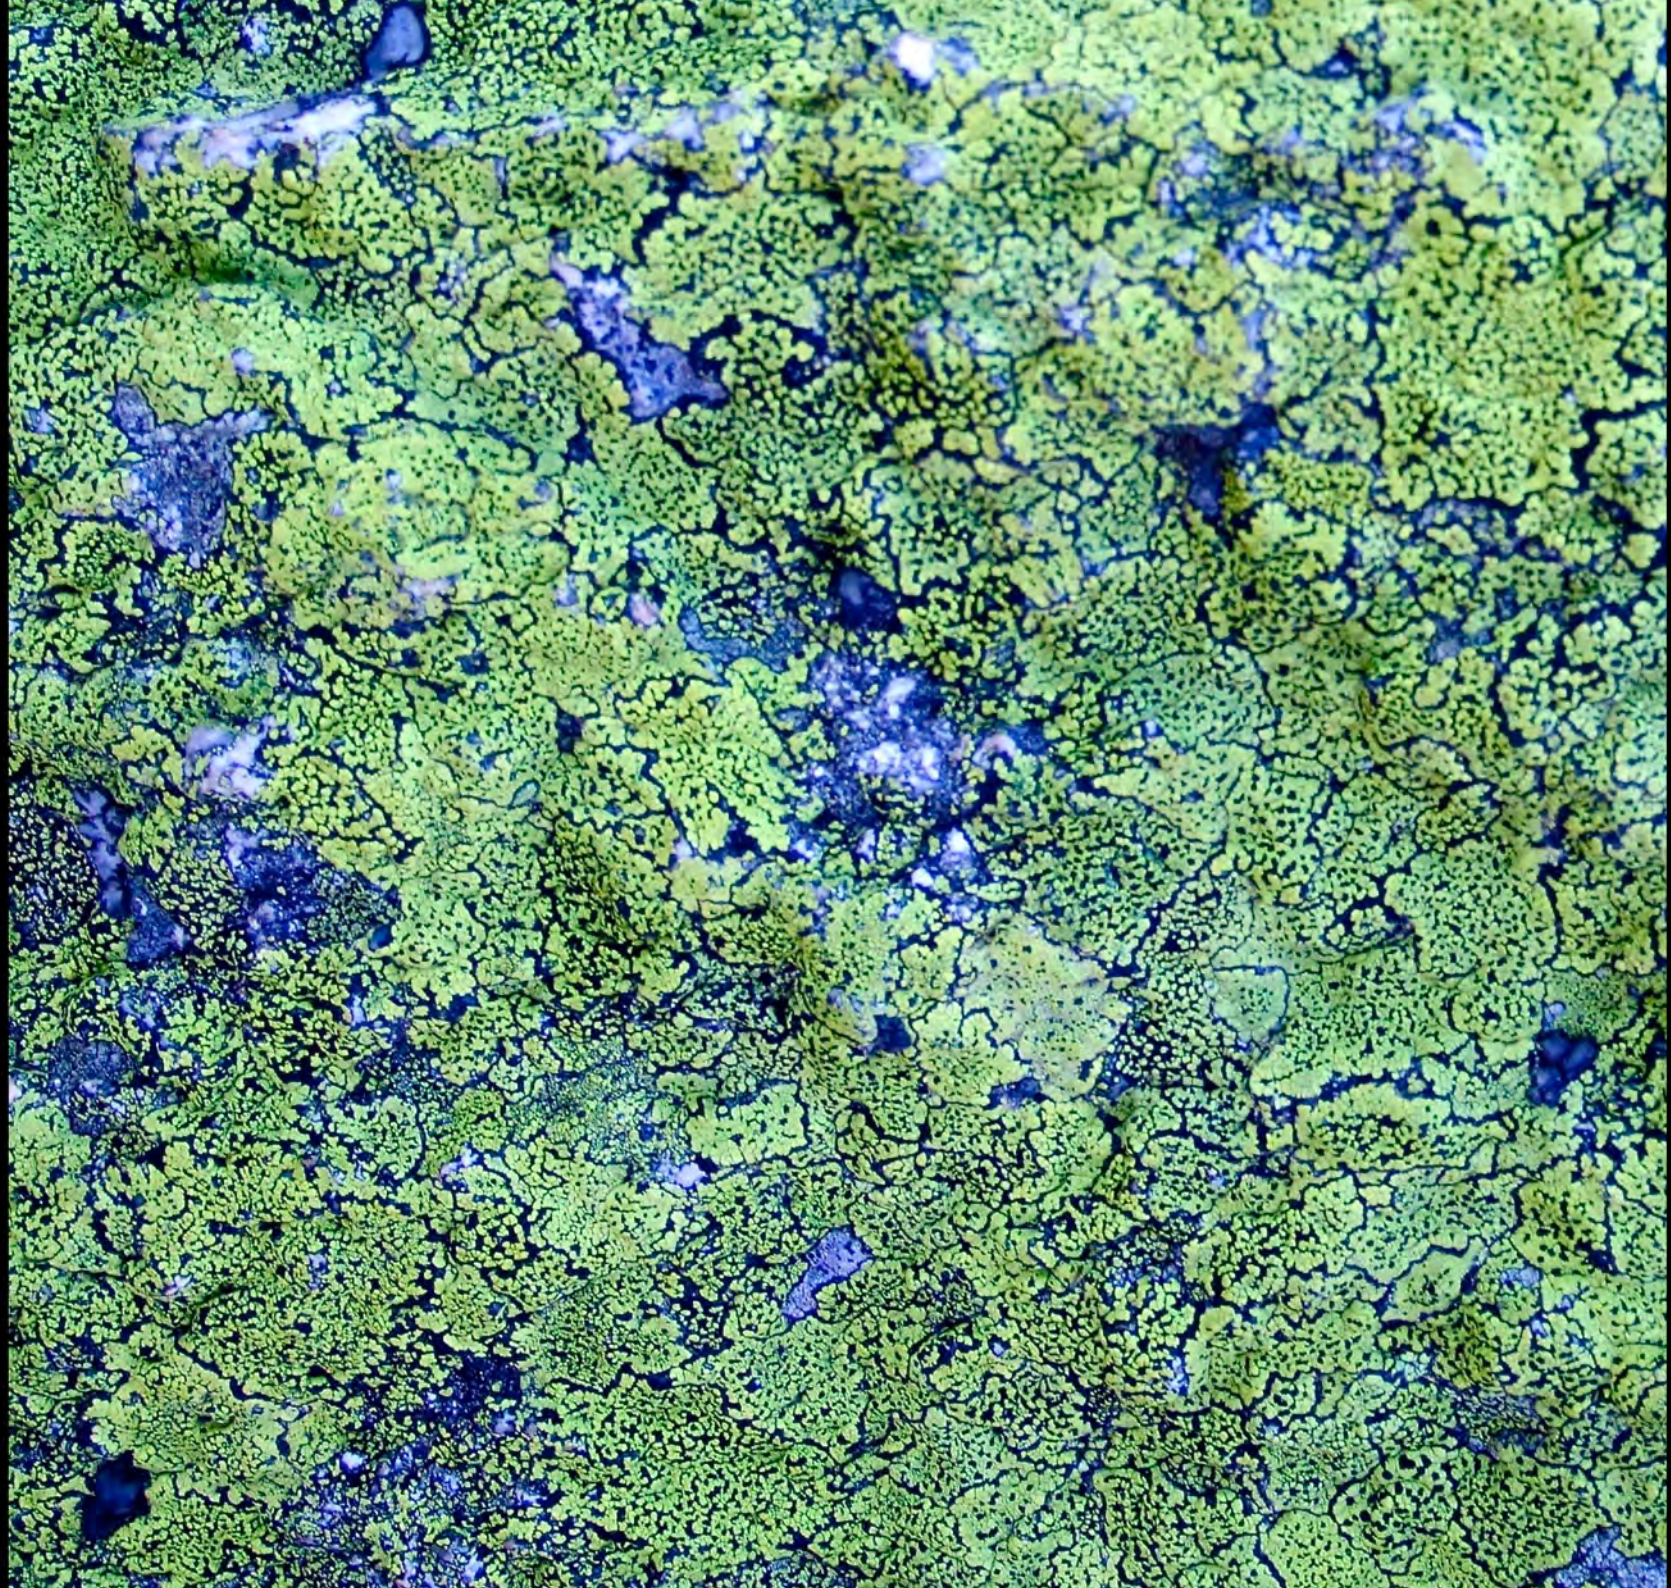

„Nichts ausser Granit“
Bodenkomposition

„Nichts ausser Granit“
ANHANG

Folgende Seiten:
„Nichts ausser Granit“
Einzelarbeiten / Kompositionen
Formate grundsätzlich 50x50cm

Komposition 2 x 50x50cm 2011

Fine Art Print auf Papier u. Alu