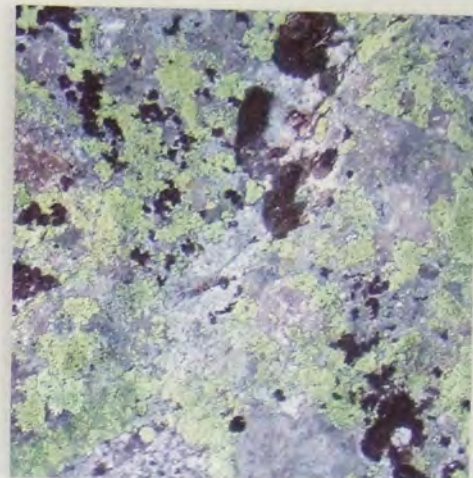

Boden- oder Wand-Komposition aus 9 Tableaus
Fine Art Print auf Aluminiumplatten aufgezogen
Format pro Tableau 50x50cm
Gesamtkomposition 160 x 160 cm
Erstmals ausgestellt im Mai 2010
Edition 2 von 2

Nichts ausser Granit
Wandkomposition