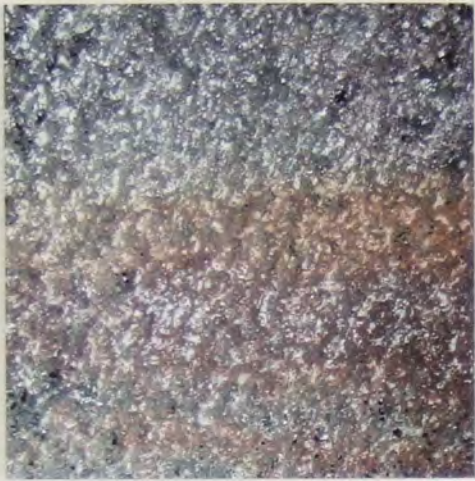

Boden- oder Wand-Komposition aus 9 Tableaus
Fine Art Print auf Aluminiumplatten aufgezogen
Format pro Tableau 50x50cm
Gesamtkomposition 160 x 160 cm
Erstmals ausgestellt im Mai 2010
Edition 2 von 2

Nichts ausser Granit
Wandkomposition