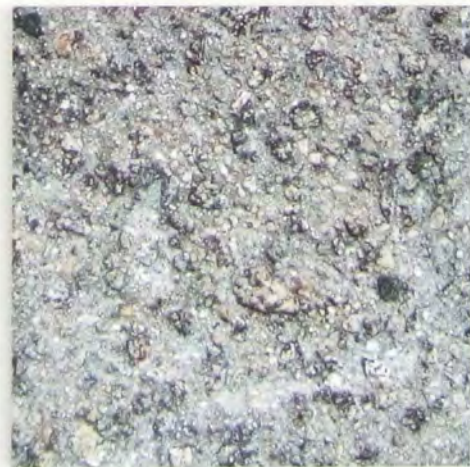

Boden- oder Wand-Komposition aus 9 Tableaus
Fine Art Print auf Aluminiumplatten aufgezogen
Format pro Tableau 50x50cm
Gesamtkomposition 160 x 160 cm
Erstmals ausgestellt im Mai 2010
Edition 2 von 2

Nichts ausser Granit
Wandkomposition