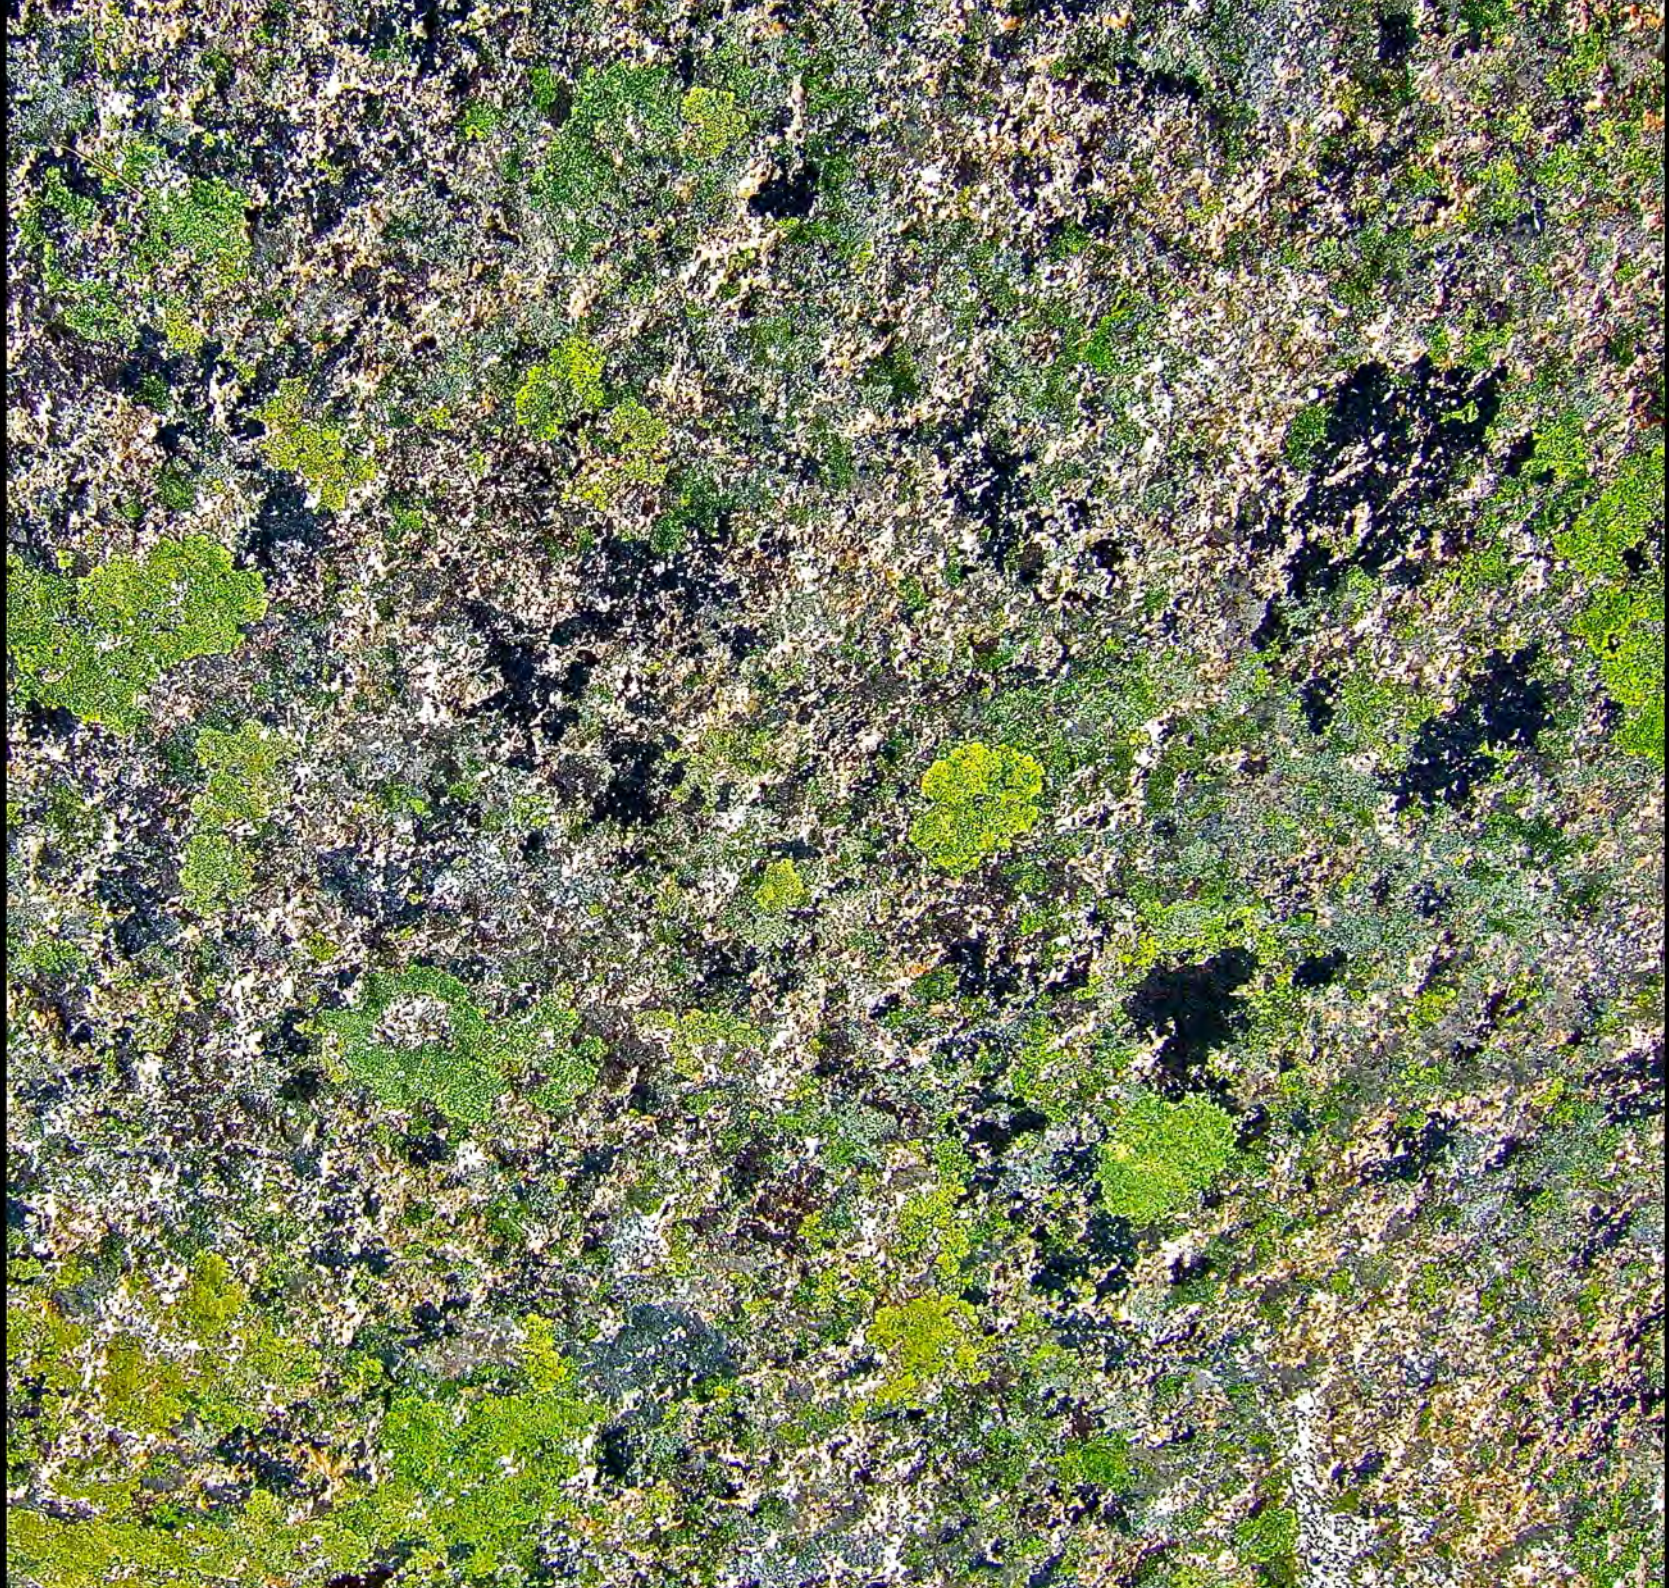

Boden- oder Wand-Komposition aus 9 Tableaus
Fine Art Print auf Aluminiumplatten aufgezogen
Format pro Tableau 50x50cm
Gesamtkomposition 160 x 160 cm
Erstmals ausgestellt im Mai 2010
Edition 2 von 2

Nichts ausser Granit
Wandkomposition